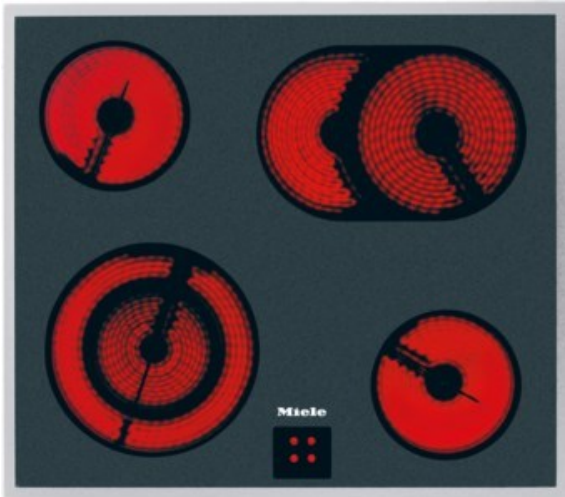

Fernsehdienst Börner

Kompetent. Sympathisch. Nah.

Unsere persönliche Empfehlung für Sie:

Miele KM 6003 LPT | edelstahl

Artikelnummer 13324

Produkt-Highlights

- Ansprechendes Design - 574 mm breit mit umlaufendem Rahmen
- Besonders flexibel - 4 Kochzonen inkl. 1 Bräter- und 1 Vario-Zone
- Sicher - Restwärmeanzeige für jede Kochzone

Produkttyp

- Produkttyp: Einbau-Glaskeramikfeld

Ausstattung & Technik

- Restwärmeanzeige:
Restwärmeanzeige für jede Kochzone

Gehäuseeigenschaften

- Breite: 57,40 cm
- Tiefe: 51,40 cm

- Gewicht: 7,60 kg
- Farbe: edelstahl