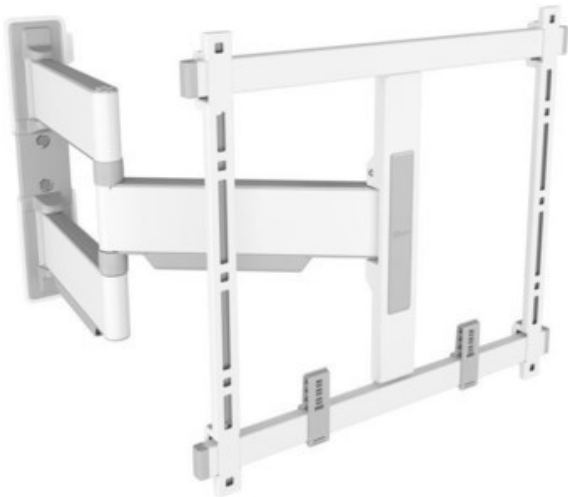

Fernsehdienst Börner

Kompetent. Sympathisch. Nah.

Unsere persönliche Empfehlung für Sie:

Vogels TVM 5445 Full-Motion+ (32-65") | weiss

Artikelnummer 17547

Produkt-Highlights

- Schwenkbare, ultradünne TV-Wandhalterung - Ideal für große OLED/QLED-TV's
- Speziell für Fernseher mit einer Größe von 32 bis 65 Zoll
- Extrem flach und stark - Nur 4 cm von der Wand entfernt
- Um bis zu 180° drehbar
- Bis zu 35 kg max. Gewichtslast
- Sanfte OneFinger™-Bewegung - Dank beschichteter Lager und Präzisionsstahlwellen
- 2D-Leveling™: So bleibt Ihr Fernseher immer waagrecht - Präzise Nivellierung nach der Installation (horizontal und vertikal)
- Absolut gerade Installation - Kostenlose Wasserwaage inklusive
- TV-Schutzpates - Schützen Sie die Rückseite Ihres Fernsehers mit weichen Schutzpates