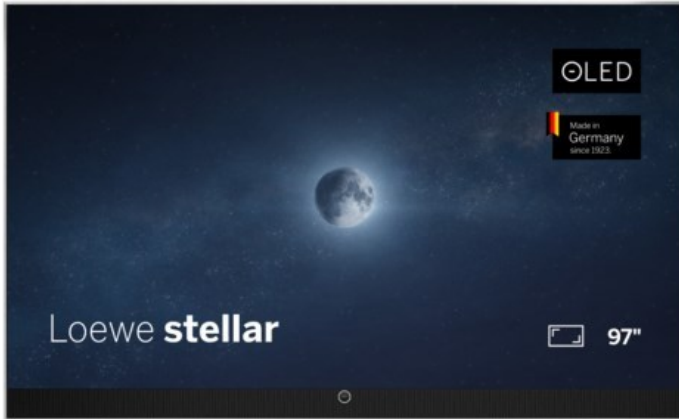

Loewe stellar 97 dr+ (ti) | alu brushed/alu

Artikelnummer 19437

Produkt-Highlights

- Ultra HD Open Cell OLED Panel mit Master Black Polarizer
- Loewe dual channel dr+ mit Zweikanal-Chassis, Twin-Triple-Tuner und 1 TB SSD mit Multi-View und Multi-Recording
- Volle Unterstützung von 4x HDMI 2.1 und Ultra HD @ 144 Hz VRR für High-Speed-Gaming
- HDR10+ Adaptive Unterstützung
- Große Auswahl an smarten Streaming-Apps und VOD-Diensten mit Tizen OS
- Leistungsstarke integrierte Soundbar mit 300 Watt und Center-In für hervorragende Klangqualität
- Integrierte ultraflache Wandhalterung, optionaler motorisierter Tisch- oder Bodenstandfuß
- Loewe stellar mini Fernbedienung mit Bluetooth und Sprachsteuerung über Bixby
- Eindrucksvolles Design mit massiven Materialien, Loewe magic.light und magic.motion

Produkttyp

- Technologie: OLED

Energieeffizienz / Verbrauchswerte

- Energy Label Version: 2019/2013
- Energieeffizienzklasse: F
- Energieeffizienzspektrum: Spektrum [A bis G]
- Energieverbrauch (kWh/1.000h): 180 kWh/1000h
- Energieverbrauch (HDR-Wiedergabe) (kWh/1.000h): 150 kWh/1000h
- Energieeffizienzklasse (HDR-Wiedergabe): E

Bildeigenschaften

- Auflösung: Ultra HD (4K)
- Bildoptimierung: HDR 10+ Adaptive

Ausstattung & Technik

- Bildschirmdiagonale: 245 cm
- Bildschirmdiagonale: 97"
- max. Auflösung (Horizontal): 3840
- max. Auflösung (Vertikal): 2160
- Festplattenrekorder
- WLAN Ausstattung: WLAN integriert