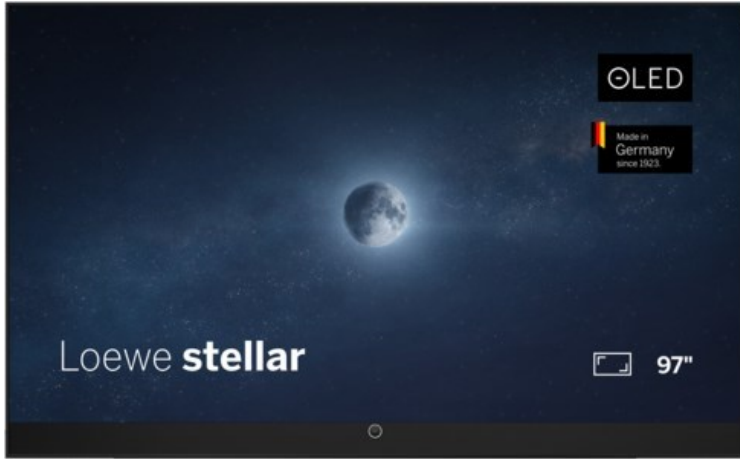

Loewe stellar 97 dr+ (ti) | alu black/black

Artikelnummer 19438

Produkt-Highlights

- Ultra HD Open Cell OLED Panel mit Master Black Polarizer
- Loewe dual channel dr+ mit Zweikanal-Chassis, Twin-Triple-Tuner und 1 TB SSD mit Multi-View und Multi-Recording
- Volle Unterstützung von 4x HDMI 2.1 und Ultra HD @ 144 Hz VRR für High-Speed-Gaming
- HDR10+ Adaptive Unterstützung
- Große Auswahl an smarten Streaming-Apps und VOD-Diensten mit Tizen OS
- Leistungsstarke integrierte Soundbar mit 300 Watt und Center-In für hervorragende Klangqualität
- Integrierte ultraflache Wandhalterung, optionaler motorisierter Tisch- oder Bodenstandfuß
- Loewe stellar mini Fernbedienung mit Bluetooth und Sprachsteuerung über Bixby
- Eindrucksvolles Design mit massiven Materialien, Loewe magic.light und magic.motion

Produkttyp

- Technologie: OLED

Energieeffizienz / Verbrauchswerte

- Energy Label Version: 2019/2013
- Energieeffizienzklasse: F
- Energieeffizienzspektrum: Spektrum [A bis G]
- Energieverbrauch (kWh/1.000h): 180 kWh/1000h
- Energieverbrauch (HDR-Wiedergabe) (kWh/1.000h): 150 kWh/1000h
- Energieeffizienzklasse (HDR-Wiedergabe): E

Bildeigenschaften

- Auflösung: Ultra HD (4K)
- Bildoptimierung: HDR 10+ Adaptive

Ausstattung & Technik

- Bildschirmdiagonale: 245 cm
- Bildschirmdiagonale: 97"
- max. Auflösung (Horizontal): 3840
- max. Auflösung (Vertikal): 2160
- Festplattenrekorder
- WLAN Ausstattung: WLAN integriert