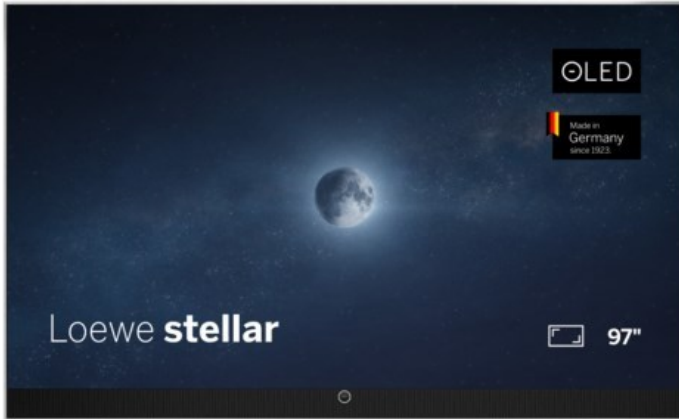

## Loewe stellar 97 dr+ (ti) | alu brushed/alu

Artikelnummer 19437

### Produkt-Highlights

- Ultra HD Open Cell OLED Panel mit Master Black Polarizer
- Loewe dual channel dr+ mit Zweikanal-Chassis, Twin-Triple-Tuner und 1 TB SSD mit Multi-View und Multi-Recording
- Volle Unterstützung von 4x HDMI 2.1 und Ultra HD @ 144 Hz VRR für High-Speed-Gaming
- HDR10+ Adaptive Unterstützung
- Große Auswahl an smarten Streaming-Apps und VOD-Diensten mit Tizen OS
- Leistungsstarke integrierte Soundbar mit 300 Watt und Center-In für hervorragende Klangqualität
- Integrierte ultraflache Wandhalterung, optionaler motorisierter Tisch- oder Bodenstandfuß
- Loewe stellar mini Fernbedienung mit Bluetooth und Sprachsteuerung über Bixby
- Eindrucksvolles Design mit massiven Materialien, Loewe magic.light und magic.motion

### Bildeigenschaften

- Auflösung: Ultra HD (4K)
- Bildoptimierung: HDR 10+ Adaptive