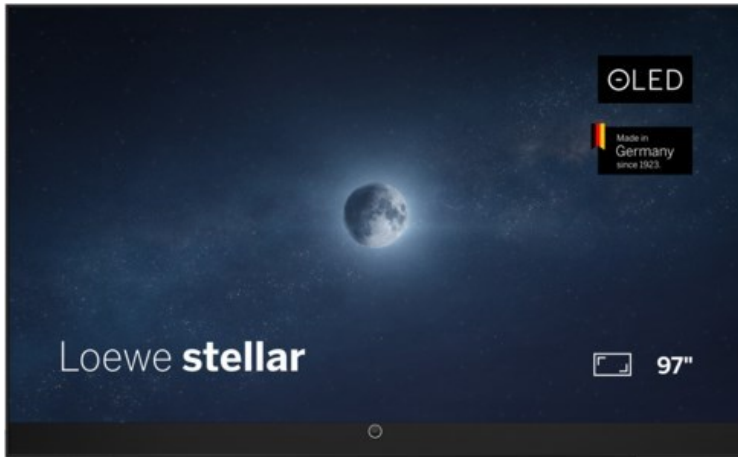

Loewe stellar 97 dr+ (vi) | alu black/black

Artikelnummer 19436

Produkt-Highlights

- Ultra HD Open Cell OLED Panel mit Master Black Polarizer
- Loewe dual channel dr+ mit Zweikanal-Chassis, Twin-Triple-Tuner und 1 TB SSD mit Multi-View und Multi-Recording
- Volle Unterstützung von HDMI 2.1 und Ultra HD @ 144 Hz VRR für High-Speed-Gaming
- Dolby Vision IQ & HDR10+ Unterstützung
- Loewe os9 auf Basis von VIDAA OS mit großer Auswahl an smarten Streaming-Apps und VOD-Diensten wie Netflix, Amazon Prime Video, Apple TV, uvm.
- Netzwerkfunktionen wie Miracast und Apple AirPlay
- Leistungsstarke integrierte Front-Soundbar mit 300 Watt und Center-In sowie Cinch-Audioeingang
- Loewe magic.light und magic.motion
- Hochwertiges Design mit gebürstetem Aluminiumrahmen und Aluminium-Rückwand

Produkttyp

- Technologie: OLED

Energieeffizienz / Verbrauchswerte

- Energy Label Version: 2019/2013
- Energieeffizienzklasse: G
- Energieeffizienzspektrum: Spektrum [A bis G]
- Energieverbrauch (kWh/1.000h): 190 kWh/1000h
- Energieverbrauch (HDR-Wiedergabe) (kWh/1.000h): 170 kWh/1000h
- Energieeffizienzklasse (HDR-Wiedergabe): G

Bildeigenschaften

- Auflösung: Ultra HD (4K)
- Bildoptimierung: HDR 10+, Dolby Vision IQ

Ausstattung & Technik

- Bildschirmdiagonale: 245 cm
- Bildschirmdiagonale: 97"
- max. Auflösung (Horizontal): 3840
- max. Auflösung (Vertikal): 2160
- Festplattenrekorder
- WLAN Ausstattung: WLAN integriert