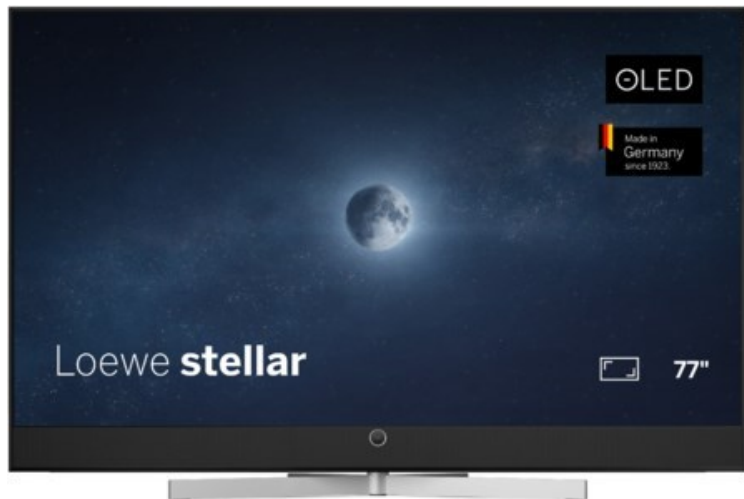

Loewe stellar 77 dr+ (ti) | alu black/black

Artikelnummer 19320

Produkt-Highlights

- Ultra HD Open Cell OLED Panel mit Master Black Polarizer
- Loewe dual channel dr+ mit Zweikanal-Chassis, Twin-Triple-Tuner und 1 TB SSD mit Multi-View und Multi-Recording
- Volle Unterstützung von HDMI 2.1 und Ultra HD @ 144 Hz VRR für High-Speed-Gaming
- HDR10+ Adaptive Unterstützung
- Große Auswahl an smarten Streaming-Apps und VOD-Diensten mit Tizen OS
- Leistungsstarke integrierte Soundbar mit 300 Watt und Center-In für hervorragende Klangqualität
- Integrierte ultraflache Wandhalterung, optionaler motorisierter Tisch- oder Bodenstandfuß
- Loewe stellar mini Fernbedienung mit Bluetooth und Sprachsteuerung über Bixby
- Eindrucksvolles Design mit massiven Materialien, Loewe magic.light und magic.motion

Produkttyp

- Technologie: OLED

Energieeffizienz / Verbrauchswerte

- Energy Label Version: 2019/2013
- Energieeffizienzklasse: F
- Energieeffizienzspektrum: Spektrum [A bis G]
- Energieverbrauch (kWh/1.000h): 121 kWh/1000h
- Energieverbrauch (HDR-Wiedergabe) (kWh/1.000h): 144 kWh/1000h
- Energieeffizienzklasse (HDR-Wiedergabe): G

Bildeigenschaften

- Auflösung: Ultra HD (4K)
- Bildoptimierung: HDR 10+ Adaptive

Ausstattung & Technik

- Bildschirmdiagonale: 195 cm
- Bildschirmdiagonale: 77"
- max. Auflösung (Horizontal): 3840
- max. Auflösung (Vertikal): 2160
- Festplattenrekorder
- WLAN Ausstattung: WLAN integriert