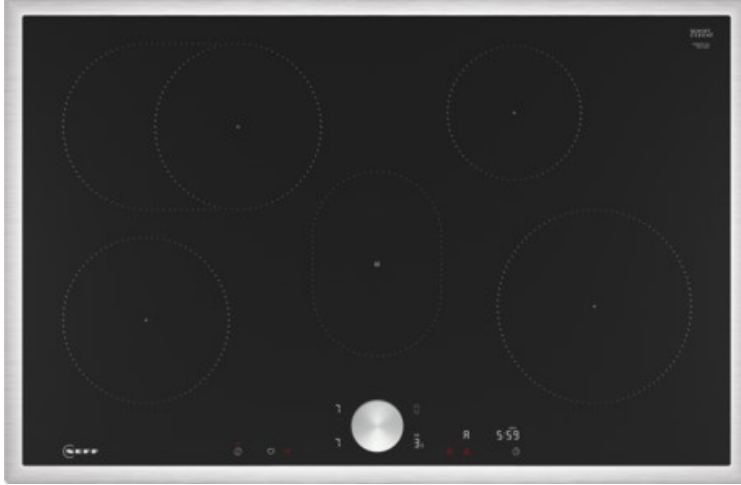

Kompetent. Sympathisch. Nah.

Unsere persönliche Empfehlung für Sie:

Neff T58STF1L0 | schwarz/edelstahl

Artikelnummer 19130

Produkt-Highlights

- **Twist Pad®:** unsere abnehmbare, magnetische Einknopf-Bedienung zum Drehen ermöglicht Ihnen eine präzise und bequeme Steuerung
- **Home Connect:** überwachen Sie Ihr Kochfeld über die App
- **Smart Hood Automatic:** die Dunstabzugshaube passt sich während des Kochens automatisch an Ihre Kochfeldeinstellungen an
- **Favourite:** speichern und verwalten Sie ihre Lieblingseinstellungen

Produkttyp

- Produkttyp: Autark-Induktionsfeld

Ausstattung & Technik

- geeignet f. EDV-geführtes Hausmanagement
- Steuerung für Dunstabzugshaube
- Schnellvorheizen-Funktion
- Turbo-Stufe
- Topferkennungssensor für jede Kochzone
- Warmhaltezone

- Restwärmeanzeige:
Restwärmeanzeige für jede Kochzone
- Anschlusswert: 7,40 kW

Bedienung

- Schalterart: abnehmbare Magnet-Drehregler
- Countdown-Timer/Kurzzeit-Wecker
- Haupt-Betriebsschalter
- Kindersicherung

Gehäuseeigenschaften

- Breite: 80,20 cm
- Höhe: 5,50 cm
- Tiefe: 52,30 cm
- Gewicht: 13,50 kg
- Farbe: edelstahl

Händler-Kontaktdaten:

Fernseh-Wunderlich Service GmbH
Göttingstraße 11
38106 Braunschweig
0531 41199
info@fernsehwunderlich.de
www.iq-fernsehwunderlich.de