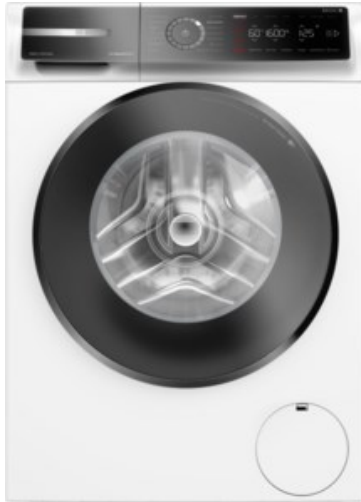

Kompetent. Sympathisch. Nah.

Unsere persönliche Empfehlung für Sie:

Bosch WGB2560H0 | weiss

Artikelnummer 18744

Produkt-Highlights

- **Iron Assist:** reduziert Knitterfalten bis zu 50%
- **Dampf-Option:** Weniger bügeln, mehr Zeit für dich
- **Mini Load:** schnelles und effizientes Waschen von Einzelteilen
- **Home Connect:** smart vernetzte Hausgeräte erleichtern den Alltag
- **Easy Start:** wähle mithilfe der Kurzanleitung mühelos das beste Waschprogramm

Ausstattung & Technik

- Fassungsvermögen Wäsche: 10 kg
- U/Min. in der max. Schleuderstufe: 1600 Upm
- Trommel-Ausführung: Edelstahl-Trommel, Schontrommel
- Restzeitanzeige

- Handwasch-Programm für Wolle
- steuerbar über Smartphone/Tablet
- Updatemöglichkeit zur Programmaktualisierung
- Inverter-Technologie
- Wasser-Sicherung: Wasser-Stopp
- Flüssigwaschmitteleinsatz
- Höherer Wasserverbrauch wählbar
- Schaumerkennung
- Anzeige für überdosiertes Waschmittel
- autom. Wasserdosierung nach Füllmenge
- Dampffunktion
- Kurzprogramm
- Outdoor/Imprägnieren
- Programmende vorwählbar
- Spülstop
- Kindersicherung
- Start-/Pause-Taste

- Kurz- / Zeitspar-Taste
- Taste zur Drehzahlreduzierung
- Vorwäsche-Taste
- Wahlmöglichkeit "Ohne Schleudern"
- Unwucht-Korrektur-System beim Schleudern

Gehäuseeigenschaften

- Anschlagseite der Tür: Links-Anschlag der Tür
- Höhe: 84,50 cm
- Breite: 59,80 cm
- Tiefe: 59 cm
- Gewicht: 82,70 kg
- Breite mit Verpackung: 64 cm
- Höhe mit Verpackung: 88 cm
- Tiefe mit Verpackung: 68 cm
- Gewicht mit Verpackung: 83,50 kg
- Farbe: weiß