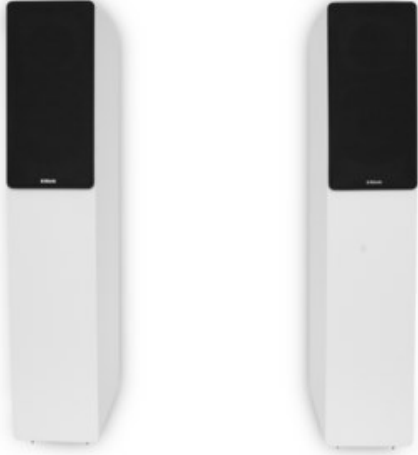

Kompetent. Sympathisch. Nah.

Unsere persönliche Empfehlung für Sie:

Block SL-250 /Paar | weiss

Artikelnummer 17816

Produkt-Highlights

- System: 2 Wege Bassreflex
- Hochtöner: 1" Soft-Dome
- Basschassis: 6.5" Kevlarmembran
- Nennbelastung: 40 Watt, Impulsbelastung: 100 Watt
- Impedanz: 4 Ohm
- Frequenzgang: 30Hz - 20KHz
- Empfindlichkeit: -2.8 3V/1M: 88 dB
- Anschlüsse: professionelle Schraub- Steck-Terminals
- Abmessungen: Breite 20 cm / Höhe 100 cm / Tiefe 30 cm

Produkttyp

- Produkttyp: Stereo-Lautsprecher (passiv)
- Bauart: 2 Wege Lautsprecher-System

- Musik-Belastbarkeit: 100 W
- Nenn-Belastbarkeit: 40 W
- Frequenzgang Untergrenze: 30 Hz
- Frequenzgang Obergrenze: 20000 Hz

Gehäuseeigenschaften

- Bauform: Standlautsprecher
- Baßreflex-System
- Farbe: weiß

Ausstattung & Technik

- Sinusleistung Watt pro Kanal: 40 W
- Musikleistung Watt pro Kanal: 100 W

Händler-Kontaktdaten:

Fernseh-Wunderlich Service GmbH
Göttingstraße 11
38106 Braunschweig
0531 41199
info@fernsehwunderlich.de
www.iq-fernsehwunderlich.de