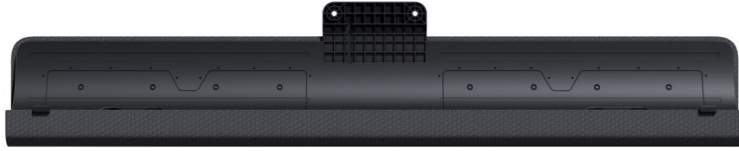

Audio-Video-Service

Kompetent. Sympathisch. Nah.

Unsere persönliche Empfehlung für Sie:

Loewe klang bar i | basalt grey

Artikelnummer 18095

Produkt-Highlights

- Musikleistung (W) 80
- Max. Frequenz (Hz) 20000
- Min. Frequenz (Hz) 65
- Für Loewe bild i 48, 55 und 65 Zoll