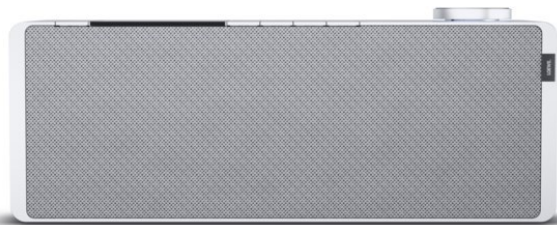

Audio-Video-Service

Kompetent. Sympathisch. Nah.

Unsere persönliche Empfehlung für Sie:

Loewe klang s1 | light grey

Artikelnummer 16338

Produkt-Highlights

- Kraftvoller Klang
- DAB+ Tuner
- Internet Radio
- Musik Streaming
- Bluetooth
- Großes Display
- Elegant und schlank

Schnittstellen

- WLAN-Schnittstelle
- Bluetooth Schnittstelle

Gehäuseeigenschaften

- Farbe: grau

Händler-Kontaktdaten:

Audio-Video-Service
Bassumer Straße 1
28857 Syke
04242 958010
info@avs-syke.de
www.iq-avs-syke.de