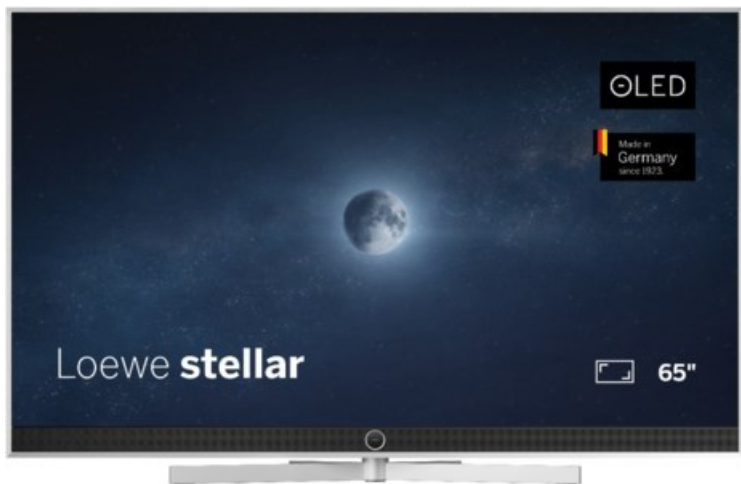

Audio-Video-Service

Kompetent. Sympathisch. Nah.

Unsere persönliche Empfehlung für Sie:

Loewe stellar. 65 dr+ | alu brushed/concrete

Artikelnummer 18566

Produkt-Highlights

- Ultra HD OLED Panel mit MLA (Micro Lens Array) & META-Technologie
- Loewe dual channel dr+ mit SSD für Multi-View und Multi-Recording
- Flexible Anschlüsse mit HDMI 2.1 und 144 Hz VRR für schnelles Konsolen-Gaming
- HDR10+ Adaptive Unterstützung
- Super-schnelles und smartes Loewe os mit App-Store und Zugriff eine großen Vielfalt an Video-on-Demand-Diensten für jeden Markt, darunter z.B. Netflix, Disney+, Samsung TV Plus, HD+, Magenta TV und vieles mehr
- 360° Craft-Design mit gebürstetem Alu, echtem Beton und cleveren Konstruktionsdetails
- Dezentenes Loewe magic.light und Bodenstandfuß mit magic.motion
- Loewe stellar mini Fernbedienung mit Bluetooth und Sprachsteuerung, inklusive Alexa Skills und Bixby
- Miracast, Apple Airplay und Samsung SmartThings Unterstützung

Produkttyp

- Technologie: OLED

Energieeffizienz / Verbrauchswerte

- Energy Label Version: 2019/2013
- Energieeffizienzklasse: E
- Energieeffizienzspektrum: Spektrum [A bis G]
- Energieverbrauch (kWh/1.000h): 77 kWh/1000h
- Energieverbrauch (HDR-Wiedergabe) (kWh/1.000h): 92 kWh/1000h
- Energieeffizienzklasse (HDR-Wiedergabe): F

Bildeigenschaften

- Auflösung: Ultra HD (4K)

Ausstattung & Technik

- Bildschirmdiagonale: 164 cm
- Bildschirmdiagonale: 65"
- max. Auflösung (Horizontal): 3840
- max. Auflösung (Vertikal): 2160
- Festplattenrekorder
- WLAN Ausstattung: WLAN integriert