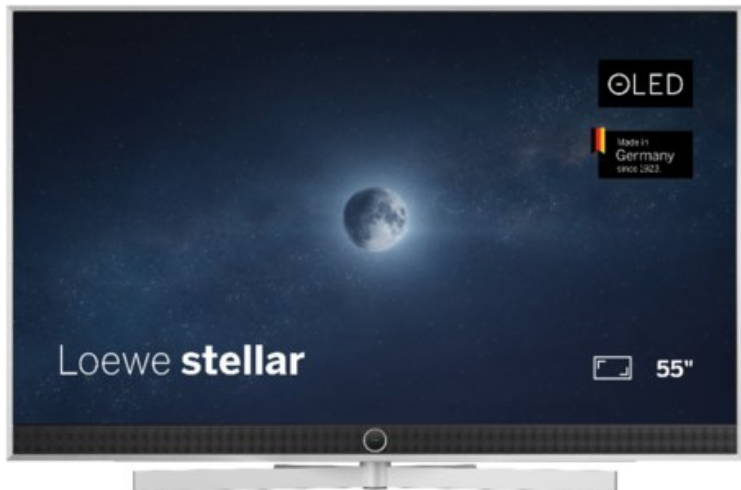

Audio-Video-Service

Kompetent. Sympathisch. Nah.

Unsere persönliche Empfehlung für Sie:

Loewe stellar. 55 dr+ | alu brushed/alu

Artikelnummer 18833

Produkt-Highlights

- Ultra HD OLED Panel mit MLA (Micro Lens Array) & META-Technologie
- Loewe dual channel dr+ mit SSD für Multi-View und Multi-Recording
- Flexible Anschlüsse mit HDMI 2.1 und 144 Hz VRR für schnelles Konsolen-Gaming
- HDR10+ Adaptive Unterstützung
- Super-schnelles und smartes Loewe os mit App-Store und Zugriff eine großen Vielfalt an Video-on-Demand-Diensten für jeden Markt, darunter z.B. Netflix, Disney+, Samsung TV Plus, HD+, Magenta TV und vieles mehr
- 360° Craft-Design mit gebürstetem Alu und cleveren Konstruktionsdetails
- Dezentos Loewe magic.light und Bodenstandfuß mit magic.motion
- Loewe stellar mini Fernbedienung mit Bluetooth und Sprachsteuerung, inklusive Alexa Skills und Bixby
- Miracast, Apple Airplay und Samsung SmartThings Unterstützung

Produkttyp

- Technologie: OLED

Energieeffizienz / Verbrauchswerte

- Energy Label Version: 2019/2013
- Energieeffizienzklasse: E
- Energieeffizienzspektrum: Spektrum [A bis G]
- Energieverbrauch (kWh/1.000h): 63 kWh/1000h
- Energieverbrauch (HDR-Wiedergabe) (kWh/1.000h): 76 kWh/1000h
- Energieeffizienzklasse (HDR-Wiedergabe): F

Bildeigenschaften

- Auflösung: Ultra HD (4K)

Ausstattung & Technik

- Bildschirmdiagonale: 139 cm

- Bildschirmdiagonale: 55"
- max. Auflösung (Horizontal): 3840
- max. Auflösung (Vertikal): 2160
- Festplattenrekorder
- WLAN Ausstattung: WLAN integriert