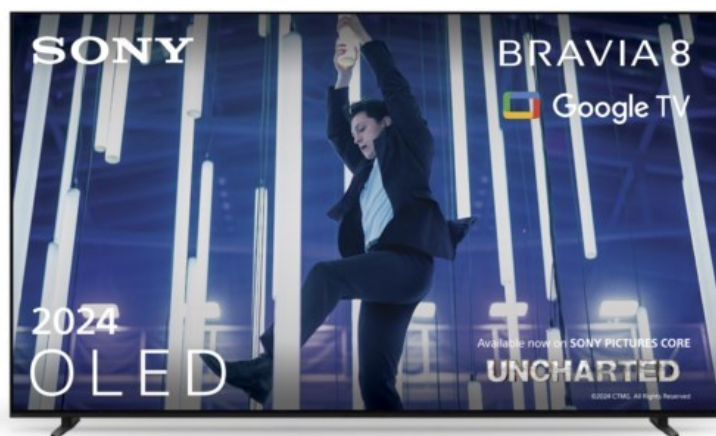

Audio-Video-Service

Kompetent. Sympathisch. Nah.

Unsere persönliche Empfehlung für Sie:

Sony K-77XR80 | dunkles silber

Artikelnummer 18600

Produkt-Highlights

- Sonys helles OLED-Panel mit über 8 Millionen selbstleuchtenden Pixeln ist der Gipfel der Bildpräzision! Der XR Contrast Booster sorgt für einen naturgetreuen Kontrast, genau wie es die Creator beabsichtigt haben.
- Beim BRAVIA 8 ist der Bildschirm der Lautsprecher - genau wie bei einer Kinoleinwand! Voice Zoom 3 verbessert die Dialoge, und 3D Surround Upscaling sorgt für Surround Sound.
- Das eigene Zuhause in ein BRAVIA Kino verwandeln! Sony Soundbars mit 360 Spatial Sound Mapping erzeugen Phantom-Lautsprecher in einem kinoreifen Layout; Acoustic Center Sync sorgt für eine beeindruckende audiovisuelle Abstimmung.
- Der BRAVIA 8 steht im Mittelpunkt und fügt sich harmonisch in die Inneneinrichtung ein. Der 4-Wege-Standfuß bietet echte Flexibilität. Die wiederaufladbare Eco Fernbedienung ist hintergrundbeleuchtet und perfekt für Filmabende.
- Auf diesem Google TV sind über 10.000 Apps und Spiele verfügbar, außerdem gibt es Voice Search, Apple AirPlay 2 und Chromecast built-in.
- HDMI 2.1-Gaming-Funktionen sind enthalten (4K/120fps, VRR, ALLM) und das Gaming Menü bietet alle wichtigen Funktionen an einem Ort. PS5®-Benutzer können zusätzliche Gaming-Funktionen freischalten. Mit PS Remote Play kann man von überall aus spielen.
- SONY PICTURES CORE - In der SONY PICTURES CORE App 15 Filme einlösen, mit 24 Monaten Streaming. Von IMAX® Enhanced bis Dolby Atmos® - es gibt keinen besseren Weg zu sehen, wie unglaublich Filme auf dem BRAVIA 8 sind!

Bildeigenschaften

- Auflösung: Ultra HD (4K)
- HDR Wiedergabe

Ausstattung & Technik

- Bildschirmdiagonale: 195 cm
- Bildschirmdiagonale: 77"

- max. Auflösung (Horizontal): 3840
- max. Auflösung (Vertikal): 2160
- Bildfrequenz: 120 Hz
- WLAN Ausstattung: WLAN integriert