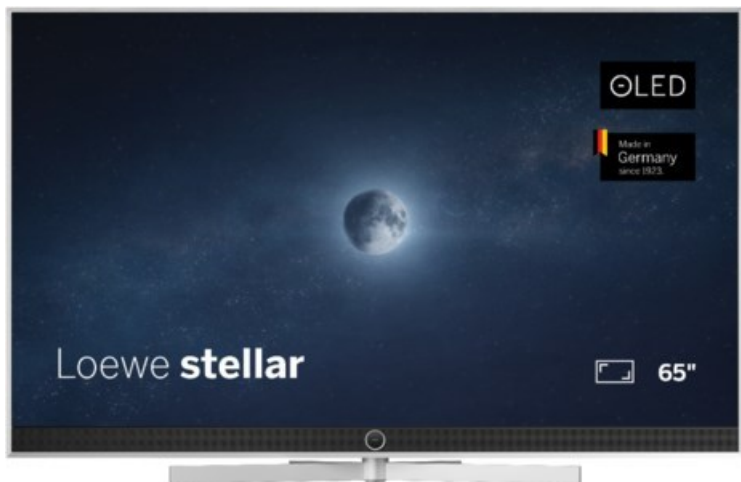

Audio-Video-Service

Kompetent. Sympathisch. Nah.

Unsere persönliche Empfehlung für Sie:

Loewe stellar. 65 dr+ | alu brushed/concrete

Artikelnummer 18566

Produkt-Highlights

- Ultra HD OLED Panel mit MLA (Micro Lens Array) & META-Technologie
- Loewe dual channel dr+ mit SSD für Multi-View und Multi-Recording
- Flexible Anschlüsse mit HDMI 2.1 und 144 Hz VRR für schnelles Konsolen-Gaming
- HDR10+ Adaptive Unterstützung
- Super-schnelles und smartes Loewe os mit App-Store und Zugriff eine großen Vielfalt an Video-on-Demand-Diensten für jeden Markt, darunter z.B. Netflix, Disney+, Samsung TV Plus, HD+, Magenta TV und vieles mehr
- 360° Craft-Design mit gebürstetem Alu, echtem Beton und cleveren Konstruktionsdetails
- Dezentres Loewe magic.light und Bodenstandfuß mit magic.motion
- Loewe stellar mini Fernbedienung mit Bluetooth und Sprachsteuerung, inklusive Alexa Skills und Bixby
- Miracast, Apple Airplay und Samsung SmartThings Unterstützung

Produkttyp

- Technologie: OLED

Energieeffizienz / Verbrauchswerte

- Energy Label Version: 2019/2013
- Energieeffizienzklasse: E
- Energieeffizienzspektrum: Spektrum [A bis G]
- Energieverbrauch (kWh/1.000h): 77 kWh/1000h
- Energieverbrauch (HDR-Wiedergabe) (kWh/1.000h): 92 kWh/1000h
- Energieeffizienzklasse (HDR-Wiedergabe): F

Bildeigenschaften

- Auflösung: Ultra HD (4K)

Ausstattung & Technik

- Bildschirmdiagonale: 164 cm
- Bildschirmdiagonale: 65"
- max. Auflösung (Horizontal): 3840
- max. Auflösung (Vertikal): 2160
- Festplattenrekorder
- WLAN Ausstattung: WLAN integriert