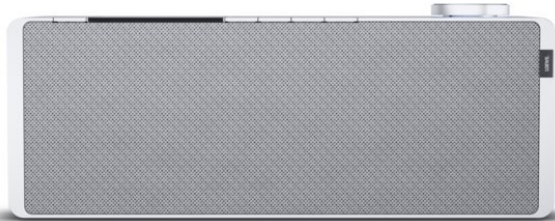

Audio-Video-Service

Kompetent. Sympathisch. Nah.

Unsere persönliche Empfehlung für Sie:

Loewe klang s1 | light grey

Artikelnummer 16338

Produkt-Highlights

- Kraftvoller Klang
- DAB+ Tuner
- Internet Radio
- Musik Streaming
- Bluetooth
- Großes Display
- Elegant und schlank

Schnittstellen

- WLAN-Schnittstelle
- Bluetooth Schnittstelle

Gehäuseeigenschaften

- Farbe: grau

Händler-Kontaktdaten:

Audio-Video-Service
Bassumer Straße 1
28857 Syke
04242 958010
info@avs-syke.de
www.iq-avs-syke.de