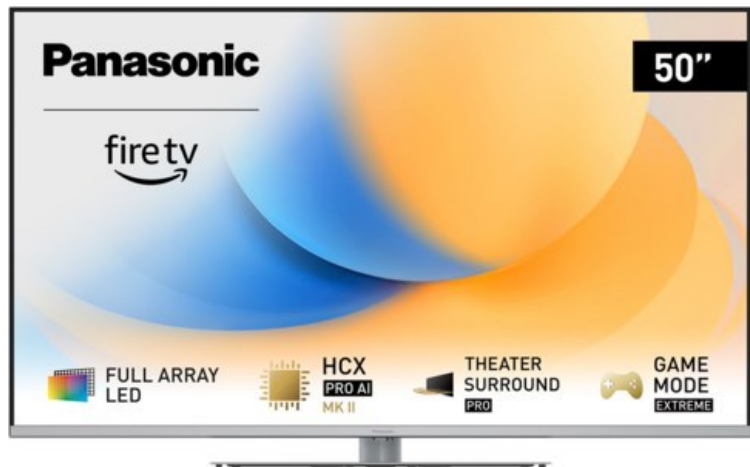

Audio-Video-Service

Kompetent. Sympathisch. Nah.

Unsere persönliche Empfehlung für Sie:

Panasonic TV-50W93AE6 | silber

Artikelnummer 18612

Produkt-Highlights

- Full-Array-LED-Hintergrundbeleuchtung mit Dimmung - Hoher Kontrast und Helligkeit, tiefes Schwarz
- HCX PRO AI Processor MK II - Hervorragende Bild- und Tonqualität dank KI-Optimierung und 144 Hz
- Theater Surround Pro - Premium-Heimkino-Sounderlebnis mit verschiedenen Klangmodi und Dolby Atmos®
- Game Mode Extreme - Perfektes Spielerlebnis mit Game Control Board, reduzierter Reaktionszeit, HDMI2.1 VRR/HFR/ALLM
- Multi HDR Ultimate - Unterstützt alle wichtigen HDR-Formate wie Dolby Vision IQ und HDR10+ Adaptive
- Panasonic Premium Fire TV - Intuitive Bedienbarkeit mit personalisierter Bedienung und Empfehlungen für Inhalte

Bildeigenschaften

- Auflösung: Ultra HD (4K)
- Hintergrundbeleuchtung: LED

Ausstattung & Technik

- Bildschirmdiagonale: 126 cm
- Bildschirmdiagonale: 50"
- max. Auflösung (Horizontal): 3840

- max. Auflösung (Vertikal): 2160
- Bildfrequenz: 120 Hz
- WLAN Ausstattung: WLAN integriert