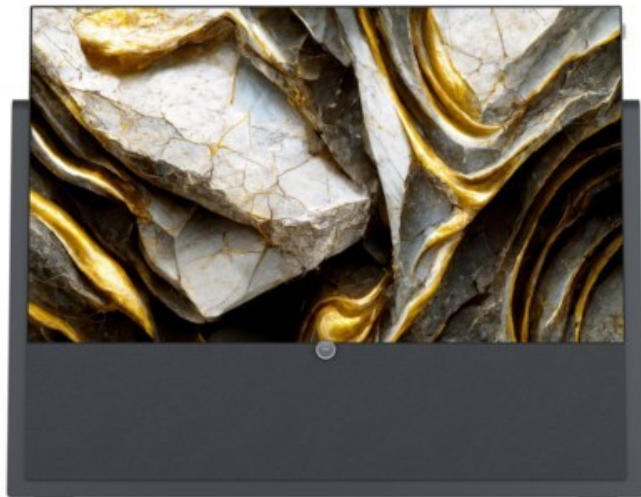

Audio-Video-Service

Kompetent. Sympathisch. Nah.

Unsere persönliche Empfehlung für Sie:

Loewe iconic v.55 | graphitgrau

Artikelnummer 17415

Produkt-Highlights

- 3.840 x 2.160 4K Ultra-HD OLED-TV
- DVB-T2 HD /-C /-S2 Tuner mit Dual-Channel-Konzept
- HDR (HLG, HDR10, Dolby Vision) & WCG (Wide Color Gamut)
- Loewe dr+ System mit 1 TB Festplatte
- 3.1-Soundbar mit 360 W Gesamtmusikleistung (Klang bar3 mr)
- Mimi Sound Personalization für beste Sprachverständlichkeit
- Loewe assist Fernbedienung und Easy TV Mode
- Inkl. Amazon Fire TV Stick 4K Max
- 4x HDMI (2.0b), 3x USB (2x USB 3.0), 2x CI+, Audio-Ausgang (3,5mm), Mini-TOSLINK, LAN, WLAN & Bluetooth integriert

Bildeigenschaften

- Auflösung: Ultra HD (4K)
- HDR Wiedergabe

Ausstattung & Technik

- Bildschirmdiagonale: 139 cm

- Bildschirmdiagonale: 55"
- max. Auflösung (Horizontal): 3840
- max. Auflösung (Vertikal): 2160
- WLAN Ausstattung: WLAN integriert