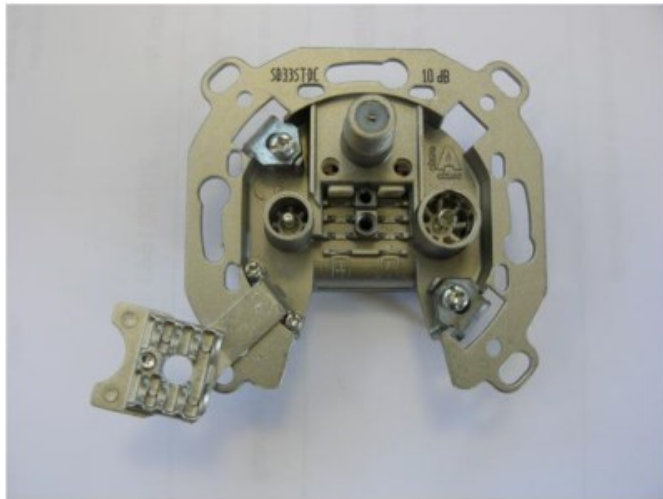

Televes SD33ST-DC 3-fach Durchgangsdose

Artikelnummer 9213

Produkt-Highlights

- Innenleiter steckbar - sehr schnelle Montage
- Für Innenleiter 0,65 mm bis 1,1 mm geeignet
- Sehr kleines Gehäuse
- Abgerundete Kanten an der Kabeleinführung
- Breitbandig 4-2400 MHz
- Rückkanaltauglich
- DC-Durchlass (IEC-Buchse/F-Anschluss)
- UNI-Cable tauglich