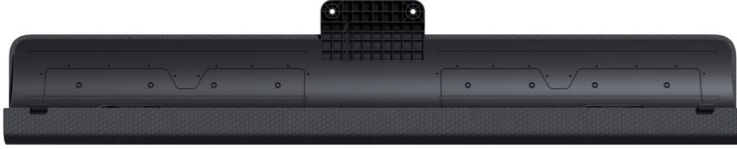

Audio-Video-Service

Kompetent. Sympathisch. Nah.

Unsere persönliche Empfehlung für Sie:

Loewe klang bar i | basalt grey

Artikelnummer 18095

Produkt-Highlights

- Musikleistung (W) 80
- Max. Frequenz (Hz) 20000
- Min. Frequenz (Hz) 65
- Für Loewe bild i 48, 55 und 65 Zoll