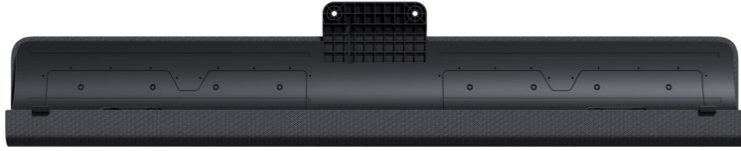

Audio-Video-Service

Kompetent. Sympathisch. Nah.

Unsere persönliche Empfehlung für Sie:

Loewe klang bar i | basalt grey

Artikelnummer 18095

Produkt-Highlights

- Musikleistung (W) 80
- Max. Frequenz (Hz) 20000
- Min. Frequenz (Hz) 65
- Für Loewe bild i 48, 55 und 65 Zoll