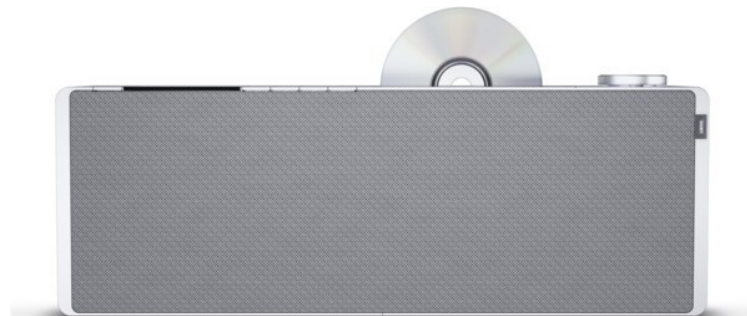

Audio-Video-Service

Kompetent. Sympathisch. Nah.

Unsere persönliche Empfehlung für Sie:

Loewe klang s3 | light grey

Artikelnummer 16340

Produkt-Highlights

- Kraftvoller Klang
- DAB+ Tuner
- Internet Radio
- Integrierter CD-Player
- Musik Streaming
- Bluetooth
- Großes Display
- Elegant und schlank

Produkttyp

- Produkttyp: Radio-Empfänger

Ausstattung & Technik

- Display am Gerät

Multimedia/Empfang

- Tuner-Empfang: Tuner für UKW/DAB+
- PLL-Synthesizer-Tuner

- Internetradio

Schnittstellen

- Bluetooth Schnittstelle
- WLAN-Schnittstelle

Gehäuseeigenschaften

- Breite: 46 cm

- Höhe: 16 cm

- Tiefe: 9 cm

- Farbe: grau

Händler-Kontaktdaten:

Audio-Video-Service
Bassumer Straße 1
28857 Syke
04242 958010
info@avs-syke.de
www.iq-avs-syke.de