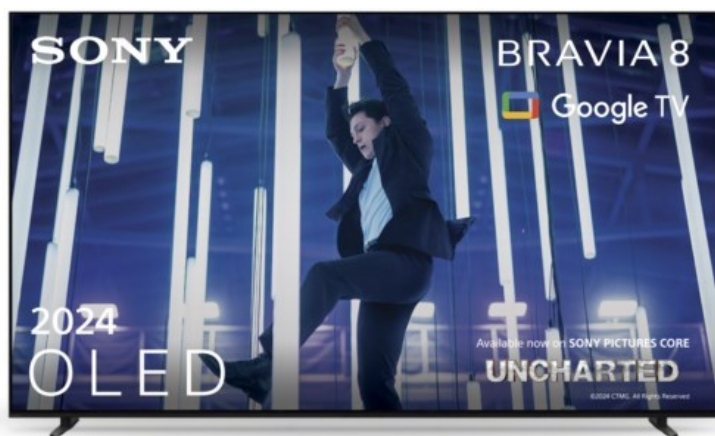

Audio-Video-Service

Kompetent. Sympathisch. Nah.

Unsere persönliche Empfehlung für Sie:

Sony K-77XR80 | dunkles silber

Artikelnummer 18600

Produkt-Highlights

- Sonys helles OLED-Panel mit über 8 Millionen selbstleuchtenden Pixeln ist der Gipfel der Bildpräzision! Der XR Contrast Booster sorgt für einen naturgetreuen Kontrast, genau wie es die Creator beabsichtigt haben.
- Beim BRAVIA 8 ist der Bildschirm der Lautsprecher - genau wie bei einer Kinoleinwand! Voice Zoom 3 verbessert die Dialoge, und 3D Surround Upscaling sorgt für Surround Sound.
- Das eigene Zuhause in ein BRAVIA Kino verwandeln! Sony Soundbars mit 360 Spatial Sound Mapping erzeugen Phantom-Lautsprecher in einem kinoreifen Layout; Acoustic Center Sync sorgt für eine beeindruckende audiovisuelle Abstimmung.
- Der BRAVIA 8 steht im Mittelpunkt und fügt sich harmonisch in die Inneneinrichtung ein. Der 4-Wege-Standfuß bietet echte Flexibilität. Die wiederaufladbare Eco Fernbedienung ist hintergrundbeleuchtet und perfekt für Filmabende.
- Auf diesem Google TV sind über 10.000 Apps und Spiele verfügbar, außerdem gibt es Voice Search, Apple AirPlay 2 und Chromecast built-in.
- HDMI 2.1-Gaming-Funktionen sind enthalten (4K/120fps, VRR, ALLM) und das Gaming Menü bietet alle wichtigen Funktionen an einem Ort. PS5®-Benutzer können zusätzliche Gaming-Funktionen freischalten. Mit PS Remote Play kann man von überall aus spielen.
- SONY PICTURES CORE - In der SONY PICTURES CORE App 15 Filme einlösen, mit 24 Monaten Streaming. Von IMAX® Enhanced bis Dolby Atmos® - es gibt keinen besseren Weg zu sehen, wie unglaublich Filme auf dem BRAVIA 8 sind!

Bildeigenschaften

- Auflösung: Ultra HD (4K)
- HDR Wiedergabe

Ausstattung & Technik

- Bildschirmdiagonale: 195 cm
- Bildschirmdiagonale: 77"

- max. Auflösung (Horizontal): 3840
- max. Auflösung (Vertikal): 2160
- Bildfrequenz: 120 Hz
- WLAN Ausstattung: WLAN integriert