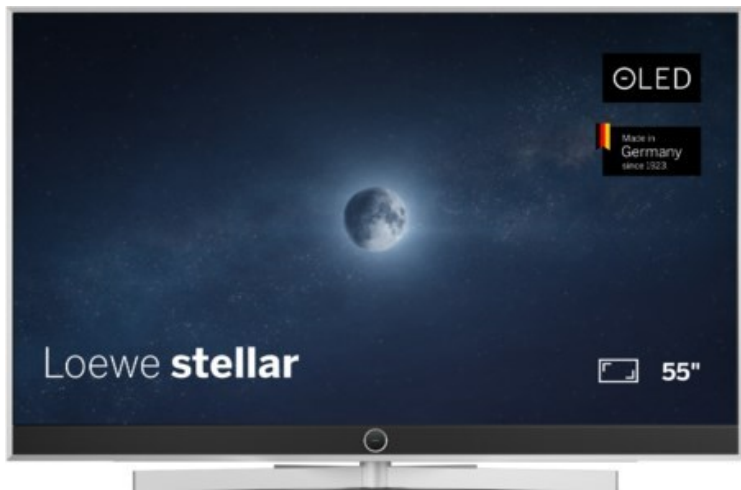

Audio-Video-Service

Kompetent. Sympathisch. Nah.

Unsere persönliche Empfehlung für Sie:

Loewe stellar. 55 dr+ | alu brushed/concrete

Artikelnummer 18565

Produkt-Highlights

- Ultra HD OLED Panel mit MLA (Micro Lens Array) & META-Technologie
- Loewe dual channel dr+ mit SSD für Multi-View und Multi-Recording
- Flexible Anschlüsse mit HDMI 2.1 und 144 Hz VRR für schnelles Konsolen-Gaming
- HDR10+ Adaptive Unterstützung
- Super-schnelles und smartes Loewe os mit App-Store und Zugriff eine großen Vielfalt an Video-on-Demand-Diensten für jeden Markt, darunter z.B. Netflix, Disney+, Samsung TV Plus, HD+, Magenta TV und vieles mehr
- 360° Craft-Design mit gebürstetem Alu, echtem Beton und cleveren Konstruktionsdetails
- Dezentenes Loewe magic.light und Bodenstandfuß mit magic.motion
- Loewe stellar mini Fernbedienung mit Bluetooth und Sprachsteuerung, inklusive Alexa Skills und Bixby
- Miracast, Apple Airplay und Samsung SmartThings Unterstützung

Produkttyp

- Technologie: OLED

Energieeffizienz / Verbrauchswerte

- Energy Label Version: 2019/2013
- Energieeffizienzklasse: E
- Energieeffizienzspektrum: Spektrum [A bis G]
- Energieverbrauch (kWh/1.000h): 63 kWh/1000h
- Energieverbrauch (HDR-Wiedergabe) (kWh/1.000h): 76 kWh/1000h
- Energieeffizienzklasse (HDR-Wiedergabe): F

Bildeigenschaften

- Auflösung: Ultra HD (4K)

Ausstattung & Technik

- Bildschirmdiagonale: 139 cm

- Bildschirmdiagonale: 55"
- max. Auflösung (Horizontal): 3840
- max. Auflösung (Vertikal): 2160
- Festplattenrekorder
- WLAN Ausstattung: WLAN integriert