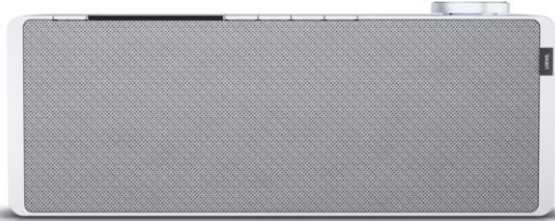

Audio-Video-Service

Kompetent. Sympathisch. Nah.

Unsere persönliche Empfehlung für Sie:

Loewe klang s1 | light grey

Artikelnummer 16338

Produkt-Highlights

- Kraftvoller Klang
- DAB+ Tuner
- Internet Radio
- Musik Streaming
- Bluetooth
- Großes Display
- Elegant und schlank

Schnittstellen

- WLAN-Schnittstelle
- Bluetooth Schnittstelle

Gehäuseeigenschaften

- Farbe: grau

Händler-Kontaktdaten:

Audio-Video-Service
Bassumer Straße 1
28857 Syke
04242 958010
info@avs-syke.de
www.iq-avs-syke.de