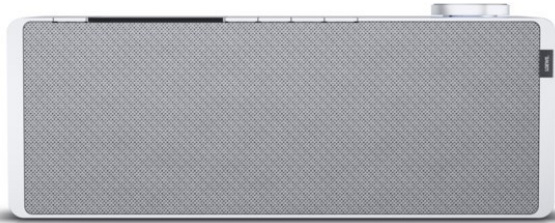

Audio-Video-Service

Kompetent. Sympathisch. Nah.

Unsere persönliche Empfehlung für Sie:

Loewe klang s1 | light grey

Artikelnummer 16338

Produkt-Highlights

- Kraftvoller Klang
- DAB+ Tuner
- Internet Radio
- Musik Streaming
- Bluetooth
- Großes Display
- Elegant und schlank

Schnittstellen

- WLAN-Schnittstelle
- Bluetooth Schnittstelle

Gehäuseeigenschaften

- Farbe: grau

Händler-Kontaktdaten:

Audio-Video-Service
Bassumer Straße 1
28857 Syke
04242 958010
info@avs-syke.de
www.iq-avs-syke.de