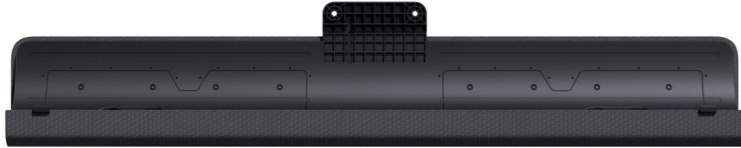

Audio-Video-Service

Kompetent. Sympathisch. Nah.

Unsere persönliche Empfehlung für Sie:

Loewe klang bar i | basalt grey

Artikelnummer 18095

Produkt-Highlights

- Musikleistung (W) 80
- Max. Frequenz (Hz) 20000
- Min. Frequenz (Hz) 65
- Für Loewe bild i 48, 55 und 65 Zoll