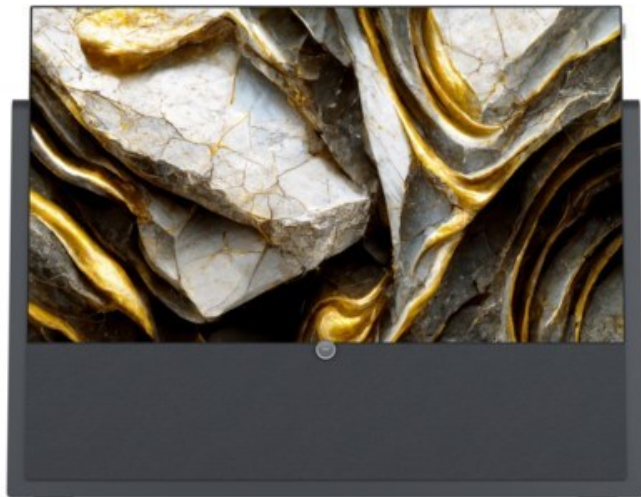

## Loewe iconic i.55 | graphitgrau

Artikelnummer 17413