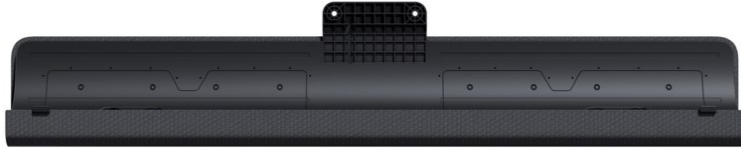

## Loewe klang bar i | basalt grey

Artikelnummer 18095

### Produkt-Highlights

- Musikleistung (W) 80
- Max. Frequenz (Hz) 20000
- Min. Frequenz (Hz) 65
- Für Loewe bild i 48, 55 und 65 Zoll