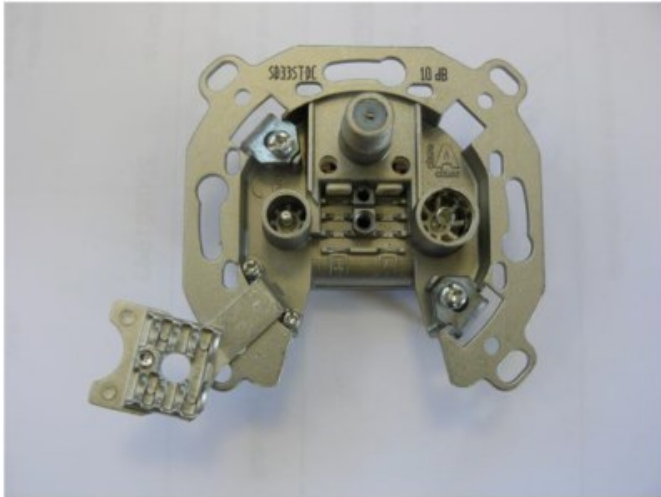

## Televes SD33ST-DC 3-fach Durchgangsdose

Artikelnummer 9213

### Produkt-Highlights

- Innenleiter steckbar - sehr schnelle Montage
- Für Innenleiter 0,65 mm bis 1,1 mm geeignet
- Sehr kleines Gehäuse
- Abgerundete Kanten an der Kabeleinführung
- Breitbandig 4-2400 MHz
- Rückkanaltauglich
- DC-Durchlass (IEC-Buchse/F-Anschluss)
- UNI-Cable tauglich