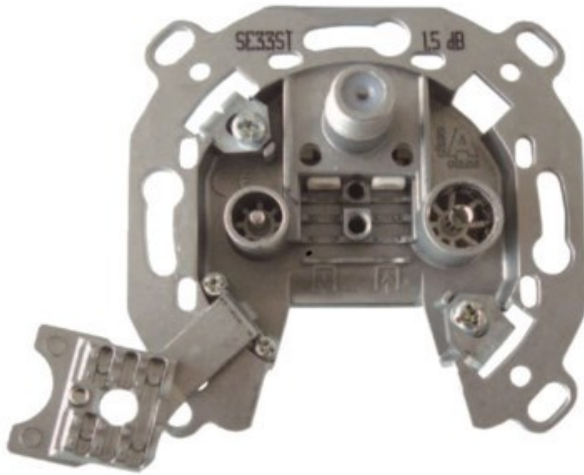

## Televes 3-fach Stichleitungsdose

Artikelnummer 3705

### Produkt-Highlights

- Innenleiter steckbar - sehr schnelle Montage
- Für Innenleiter 0,65 mm bis 1,1 mm geeignet
- Sehr kleines Gehäuse
- Abgerundete Kanten an der Kabeleinführung
- Breitbandig 4-2400 MHz
- Rückkanaltauglich
- DC-Durchlass (IEC-Buchse/F-Anschluss)
- UNI-Cable tauglich