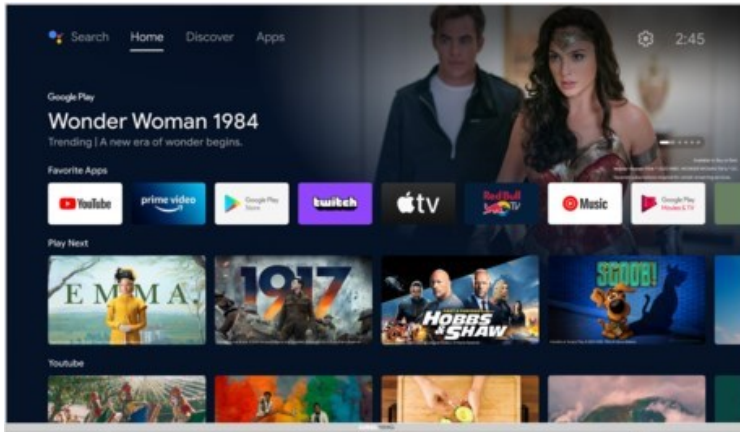

Grundig 32 CHA 6390 Zürich | silber

Artikelnummer 18060

Produkt-Highlights

- 1.366 x 768 HD LED-TV
- DVB-T2 HD /-C /-S2 Triple Tuner
- 600 Hz PPR (Picture Perfection Rate)
- Android TV mit Zugriff auf Google Play Store Inhalte & Streaming Dienste
- Chromecast built-in
- Magic Fidelity Soundtechnologie
- USB-Recording (PVR) & Time-Shift
- Wiedergabe von Medien-Dateien über USB Eingang
- 2x HDMI, 1x USB, CI+, Digitaler Audio-Ausgang (optisch), Kopfhörer-Ausgang, LAN, WLAN & Bluetooth integriert

Bildeigenschaften

- Auflösung: HD Ready
- Hintergrundbeleuchtung: LED
- HDR Wiedergabe

Ausstattung & Technik

- Bildschirmdiagonale: 80 cm
- Bildschirmdiagonale: 32"

- max. Auflösung (Horizontal): 1366
- max. Auflösung (Vertikal): 768
- WLAN Ausstattung: WLAN integriert

Multimedia/Empfang

- Tuner: DVB-T2 Tuner, DVB-C Tuner, DVB-S2 Tuner
- USB-Aufnahme Funktion
- TimeShift
- USB-Medienwiedergabe
- Smart-TV: Online Videodienste, Online Apps erhältlich

Bedienung

- steuerbar über Smartphone/Tablet