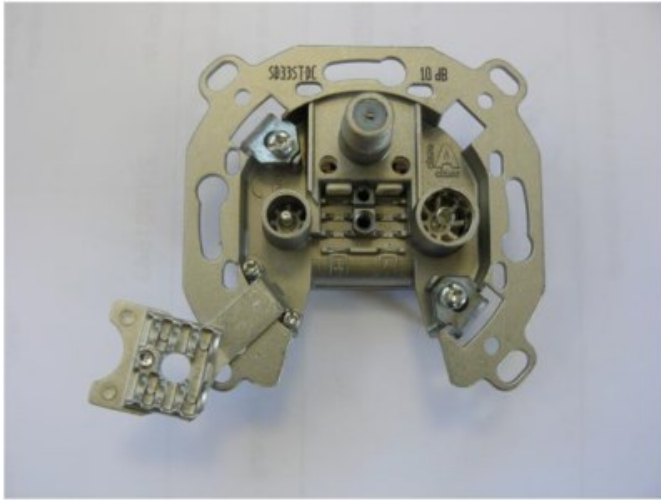

## Televes SD33ST-DC 3-fach Durchgangsdose

Artikelnummer 9213

### Produkt-Highlights

- Innenleiter steckbar - sehr schnelle Montage
- Für Innenleiter 0,65 mm bis 1,1 mm geeignet
- Sehr kleines Gehäuse
- Abgerundete Kanten an der Kabeleinführung
- Breitbandig 4-2400 MHz
- Rückkanaltauglich
- DC-Durchlass (IEC-Buchse/F-Anschluss)
- UNI-Cable tauglich