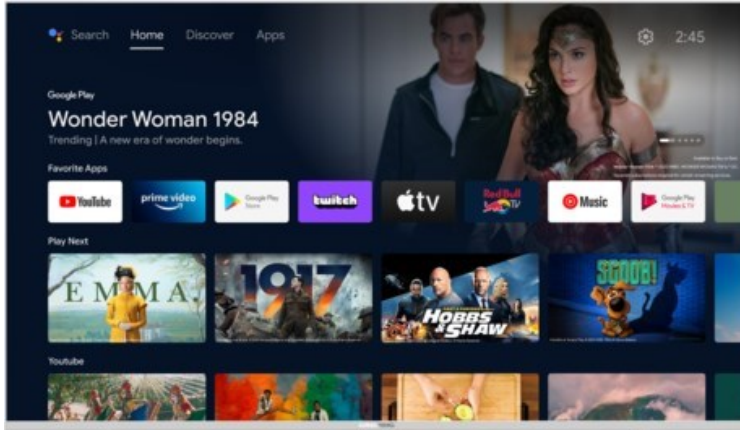

Grundig 32 CHA 6390 Zürich | silber

Artikelnummer 18060

Produkt-Highlights

- 1.366 x 768 HD LED-TV
- DVB-T2 HD /-C /-S2 Triple Tuner
- 600 Hz PPR (Picture Perfection Rate)
- Android TV mit Zugriff auf Google Play Store Inhalte & Streaming Dienste
- Chromecast built-in
- Magic Fidelity Soundtechnologie
- USB-Recording (PVR) & Time-Shift
- Wiedergabe von Medien-Dateien über USB Eingang
- 2x HDMI, 1x USB, CI+, Digitaler Audio-Ausgang (optisch), Kopfhörer-Ausgang, LAN, WLAN & Bluetooth integriert

Bildeigenschaften

- Auflösung: HD Ready
- Hintergrundbeleuchtung: LED
- HDR Wiedergabe

Ausstattung & Technik

- Bildschirmdiagonale: 80 cm
- Bildschirmdiagonale: 32"

- max. Auflösung (Horizontal): 1366
- max. Auflösung (Vertikal): 768
- WLAN Ausstattung: WLAN integriert