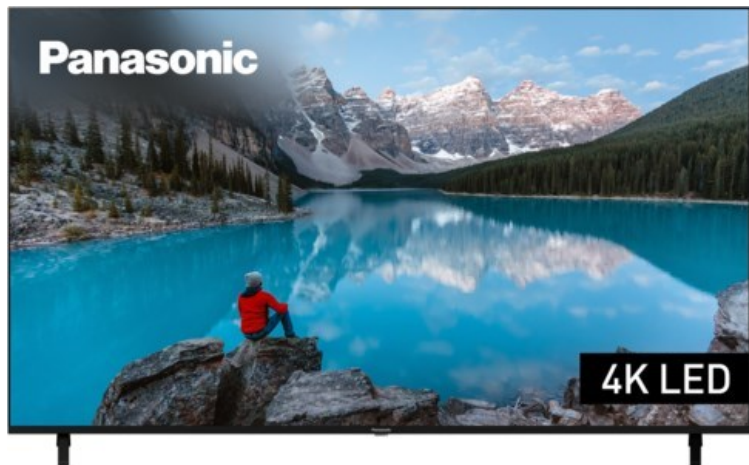

Panasonic TX-75MXT886

Artikelnummer 17957

Produkt-Highlights

- 3.840 x 2.160 4K Ultra-HD LED-TV
- Dolby Vision, HDR10+ Adaptive
- Filmmaker Mode mit intelligentem Sensor
- HCX Processor
- Fire TV mit Zugriff auf Apps & Online-Dienste
- Amazon Alexa integriert
- Surround Sound & Dolby Atmos
- Game Mode, ALLM (Auto Low Latency Mode)
- DVB-T2 /-C /-S2 Triple Tuner, 4x HDMI (eARC auf HDMI 4), 2x USB, CI+, Digitaler Audio-Ausgang (optisch), LAN, WLAN & Bluetooth integriert

Bildeigenschaften

- Auflösung: Ultra HD (4K)
- Hintergrundbeleuchtung: LED

Ausstattung & Technik

- Bildschirmdiagonale: 189 cm
- Bildschirmdiagonale: 75"

- max. Auflösung (Horizontal): 3840
- max. Auflösung (Vertikal): 2160
- WLAN Ausstattung: WLAN integriert