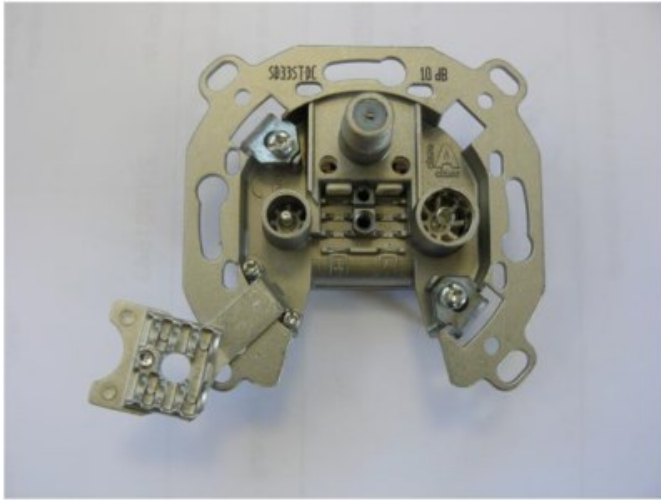

## Televes SD33ST-DC 3-fach Durchgangsdose

Artikelnummer 9213

### Produkt-Highlights

- Innenleiter steckbar - sehr schnelle Montage
- Für Innenleiter 0,65 mm bis 1,1 mm geeignet
- Sehr kleines Gehäuse
- Abgerundete Kanten an der Kabeinführung
- Breitbandig 4-2400 MHz
- Rückkanaltauglich
- DC-Durchlass (IEC-Buchse/F-Anschluss)
- UNI-Cable tauglich