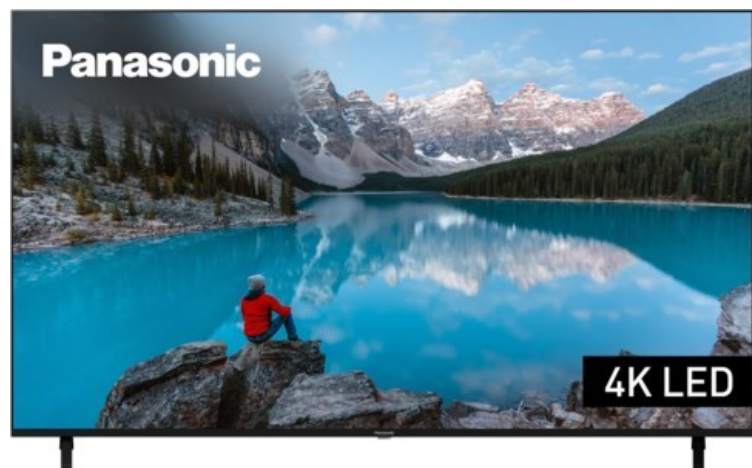

Panasonic TX-75MXT886

Artikelnummer 17957

Produkt-Highlights

- 3.840 x 2.160 4K Ultra-HD LED-TV
- Dolby Vision, HDR10+ Adaptive
- Filmmaker Mode mit intelligentem Sensor
- HCX Processor
- Fire TV mit Zugriff auf Apps & Online-Dienste
- Amazon Alexa integriert
- Surround Sound & Dolby Atmos
- Game Mode, ALLM (Auto Low Latency Mode)
- DVB-T2 /-C /-S2 Triple Tuner, 4x HDMI (eARC auf HDMI 4), 2x USB, CI+, Digitaler Audio-Ausgang (optisch), LAN, WLAN & Bluetooth integriert

Bildeigenschaften

- Auflösung: Ultra HD (4K)
- Hintergrundbeleuchtung: LED

Ausstattung & Technik

- Bildschirmdiagonale: 189 cm
- Bildschirmdiagonale: 75"

- max. Auflösung (Horizontal): 3840
- max. Auflösung (Vertikal): 2160
- WLAN Ausstattung: WLAN integriert