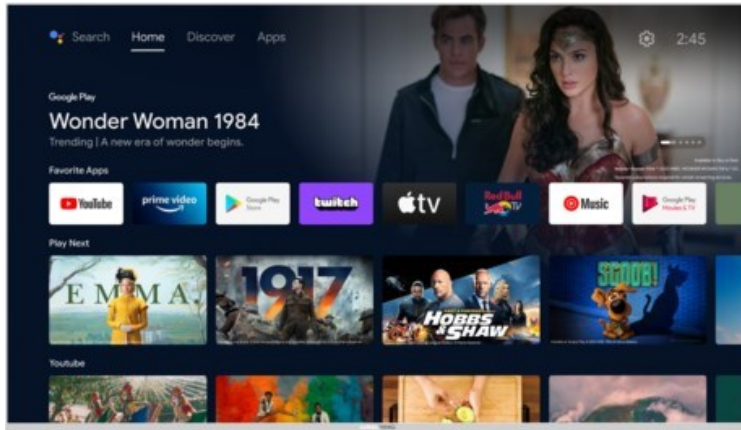

Grundig 32 CHA 6390 Zürich | silber

Artikelnummer 18060

Produkt-Highlights

- 1.366 x 768 HD LED-TV
- DVB-T2 HD /-C /-S2 Triple Tuner
- 600 Hz PPR (Picture Perfection Rate)
- Android TV mit Zugriff auf Google Play Store Inhalte & Streaming Dienste
- Chromecast built-in
- Magic Fidelity Soundtechnologie
- USB-Recording (PVR) & Time-Shift
- Wiedergabe von Medien-Dateien über USB Eingang
- 2x HDMI, 1x USB, CI+, Digitaler Audio-Ausgang (optisch), Kopfhörer-Ausgang, LAN, WLAN & Bluetooth integriert

Bildeigenschaften

- Auflösung: HD Ready
- Hintergrundbeleuchtung: LED
- HDR Wiedergabe

Ausstattung & Technik

- Bildschirmdiagonale: 80 cm
- Bildschirmdiagonale: 32"

- max. Auflösung (Horizontal): 1366
- max. Auflösung (Vertikal): 768
- WLAN Ausstattung: WLAN integriert

Multimedia/Empfang

- Tuner: DVB-T2 Tuner, DVB-C Tuner, DVB-S2 Tuner
- USB-Aufnahme Funktion
- TimeShift
- USB-Medienwiedergabe
- Smart-TV: Online Videodienste, Online Apps erhältlich

Bedienung

- steuerbar über Smartphone/Tablet