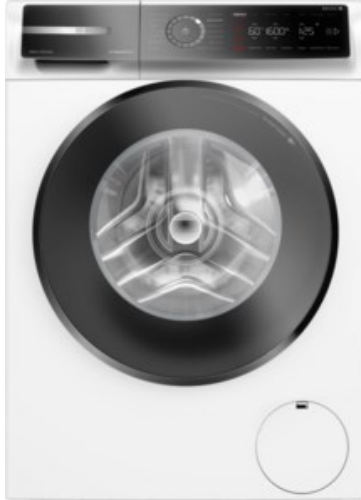

Unsere persönliche Empfehlung für Sie:

Bosch WGB2560H0 | weiss

Artikelnummer 18744

Produkt-Highlights

- **Iron Assist:** reduziert Knitterfalten bis zu 50%
- **Dampf-Option:** Weniger bügeln, mehr Zeit für dich
- **Mini Load:** schnelles und effizientes Waschen von Einzelteilen
- **Home Connect:** smart vernetzte Hausgeräte erleichtern den Alltag
- **Easy Start:** wähle mithilfe der Kurzanleitung mühelos das beste Waschprogramm

Produkttyp

- Bauart: Stand-Waschmaschine

Energieeffizienz / Verbrauchswerte

- Energy Label Version: 2019/2014
- Energieeffizienzklasse: A
- Energieeffizienzspektrum: Spektrum [A bis G]
- Schleudereffizienzklasse: A
- Restfeuchte nach dem Schleudervorgang: 43,50 %
- Programmdauer des Eco-Programms: 237 Min.
- Betriebsgeräusch Schleudern: 72 dB(A)
- Geräuschemissionsklasse: A

- gewichteter Wasserverbrauch pro Betriebszyklus (Waschen): 48 l
- gewichteter Energieverbrauch pro 100 Betriebszyklen: 35 kWh

Ausstattung & Technik

- Fassungsvermögen Wäsche: 10 kg
- U/Min. in der max. Schleuderstufe: 1600 Upm
- Trommel-Ausführung: Edelstahl-Trommel, Schontrommel
- Restzeitanzeige
- Handwasch-Programm für Wolle

Gehäuseeigenschaften

- Höhe: 84,50 cm

- Breite: 59,80 cm
- Tiefe: 59 cm
- Gewicht: 82,70 kg
- Breite mit Verpackung: 64 cm
- Höhe mit Verpackung: 88 cm
- Tiefe mit Verpackung: 68 cm
- Gewicht mit Verpackung: 83,50 kg
- Farbe: weiß

Händler-Kontaktdaten:

Elektrohaus Götz
Hauptstraße 191
76571 Gaggenau-Ottenau
07225 156472084
elektro-goetz@arcor.de
www.iq-elektro-goetz.de

Ihr Ansprechpartner:

Oliver Kohlbecker
elektro-goetz@arcor.de

Unsere Öffnungszeiten:

Montag	09:00 - 12:30 / 14:30 - 18:00
Dienstag	09:00 - 12:30 / 14:30 - 18:00
Mittwoch	09:00 - 12:30 / 14:30 - 18:00
Donnerstag	09:00 - 12:30 / 14:30 - 18:00
Freitag	09:00 - 12:30 / 14:30 - 18:00
Samstag	09:00 - 12:30