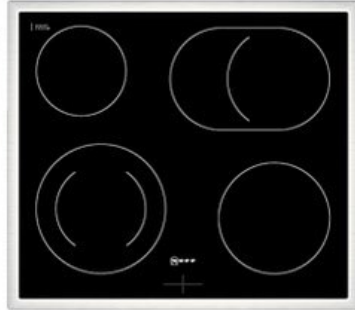

Neff EDX4P0 | edelstahl

Artikelnummer 18946

A+

Produkt-Highlights

- **Pyrolyse-Selbstreinigung:** Ihr Backofen reinigt sich selbst
- **Manuelles EasyClean:** die einfache und minutenschnelle Reinigung des Backofens
- **LED-Display:** kontrastreich und gut lesbar
- **CircoTherm®:** einzigartiges Heißluftsystem, mit dem Sie auf bis zu drei Ebenen gleichzeitig backen können
- **Bräterzone:** Extra zuschaltbare Kochzone für großes Bratgeschirr wie Bräter

Produkttyp

- Produkttyp: Einbaugeräte Set
- Kombinationsart: Einbauherd + Glaskeramikfeld

Energieeffizienz / Verbrauchswerte

- Energieeffizienzklasse: A+
- Energieeffizienzspektrum: Spektrum [A+++ bis D]
- Energieverbrauch bei Heißluft/Umluft: 0,69 kWh
- Energieverbrauch konventionell: 0,94 kWh
- Innenraum-Volumen: 71 l
- Backrohrvolumen: Large

- Anzahl der Garräume: 1
- Wärmequelle: Elektro

Ausstattung & Technik

- max. Temperatur: 275 °C
- Elektronik Uhr

Gehäuseeigenschaften

- versenkbare Schalter
- Breite (Kochfeld): 58,30 cm
- Höhe (Kochfeld): 4,30 cm

- Tiefe (Kochfeld): 51,30 cm
- Gewicht (Kochfeld): 7,50 kg
- Breite (Backofen): 59,40 cm
- Höhe (Backofen): 59,50 cm
- Tiefe (Backofen): 54,80 cm
- Gewicht (Backofen): 36,20 kg
- Farbe: edelstahl

Händler-Kontaktdaten: