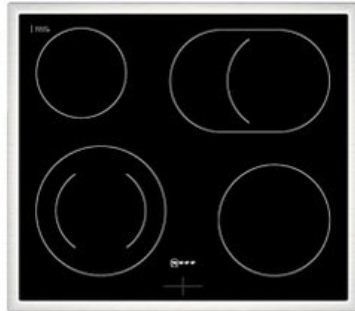

Neff EDX40 | edelstahl

Artikelnummer 18945

A+

Produkt-Highlights

- **EasyClean®:** diese spezielle Reinigungshilfe ermöglicht die unkomplizierte, energiesparende Reinigung des Backofeninnenraums. Eine umweltschonende Option für die schnelle Reinigung zwischendurch
- **LED-Display:** kontrastreich und gut lesbar
- **CircoTherm®:** einzigartiges Heißluftsystem, mit dem Sie auf bis zu drei Ebenen gleichzeitig backen können
- **Bräterzone:** Extra zuschaltbare Kochzone für großes Bratgeschirr wie Bräter
- **Bedienung:** Steuern Sie die Leistung der Kochstelle mit den Knebeln am Herd
- **Restwärmeanzeige für jede Kochzone:** zeigt an, welche Kochzonen noch heiß sind.

Produkttyp

- Produkttyp: Einbaugeräte Set
- Kombinationsart: Einbauherd + Glaskeramikfeld

Energieeffizienz / Verbrauchswerte

- Energieeffizienzklasse: A+
- Energieeffizienzspektrum: Spektrum [A+++ bis D]
- Energieverbrauch bei Heißluft/Umluft: 0,69 kWh
- Energieverbrauch konventionell: 0,94 kWh
- Innenraum-Volumen: 71 l
- Backrohrvolumen: Large

- Anzahl der Garräume: 1
- Wärmequelle: Elektro

Ausstattung & Technik

- max. Temperatur: 275 °C
- Elektronik Uhr

Gehäuseeigenschaften

- versenkbare Schalter
- Breite (Kochfeld): 58,30 cm
- Höhe (Kochfeld): 4,30 cm

- Tiefe (Kochfeld): 51,30 cm
- Gewicht (Kochfeld): 7,50 kg
- Breite (Backofen): 59,40 cm
- Höhe (Backofen): 59,50 cm
- Tiefe (Backofen): 54,80 cm
- Gewicht (Backofen): 32,80 kg
- Farbe: edelstahl

Händler-Kontaktdaten:

Elektrohaus Götz
Hauptstraße 191
76571 Gaggenau-Ottenau
07225 156472084
elektro-goetz@arcor.de
www.iq-elektro-goetz.de

Ihr Ansprechpartner:

Oliver Kohlbecker
elektro-goetz@arcor.de

Unsere Öffnungszeiten:

Montag	09:00 - 12:30 / 14:30 - 18:00
Dienstag	09:00 - 12:30 / 14:30 - 18:00
Mittwoch	09:00 - 12:30 / 14:30 - 18:00
Donnerstag	09:00 - 12:30 / 14:30 - 18:00
Freitag	09:00 - 12:30 / 14:30 - 18:00
Samstag	09:00 - 12:30