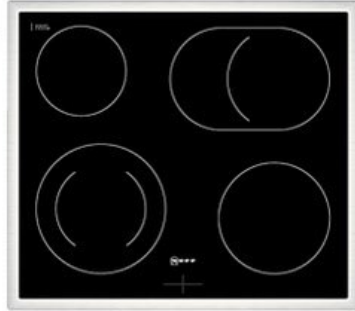

## Neff EDX4B | schwarz

Artikelnummer 18729

A

### Produkt-Highlights

- **CircoTherm®**: einzigartiges Heißluftsystem, mit dem Sie auf bis zu drei Ebenen gleichzeitig backen können.
- **EasyClean®** - diese spezielle Reinigungshilfe ermöglicht die unkomplizierte, energiesparende Reinigung des Backofeninnenraums. Eine umweltschonende Option für die schnelle Reinigung zwischendurch.
- **LED-Display** – kontrastreich und gut lesbar
- 4 HighSpeed-Heizkörper
- 1 Zweikreis-Kochzone
- 1 Bräterzone
- Restwärmeanzeige je Kochzone
- Kochzonen: 1 x Ø 210 mm, 145 mm, 1 kW, 2,2 kW; 1 x Ø 145 mm, 1,2 kW; 1 x Ø 180 mm, 2 kW; 1 x Ø 265 mm, 170 mm, 2,4 kW, 1,6 kW
- Gesamtanschlußwert 7800 W

### Gehäuseeigenschaften

- versenkbare Schalter
- Breite (Kochfeld): 58,30 cm
- Höhe (Kochfeld): 4,60 cm

- Tiefe (Kochfeld): 51,30 cm
- Gewicht (Kochfeld): 7 kg
- Breite (Backofen): 59,40 cm
- Höhe (Backofen): 59,50 cm
- Tiefe (Backofen): 54,80 cm
- Gewicht (Backofen): 31,70 kg
- Farbe: schwarz