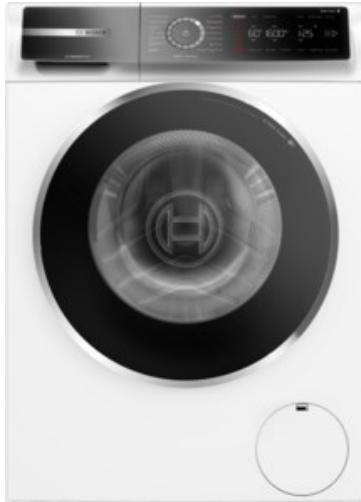

Unsere persönliche Empfehlung für Sie:

Bosch WGB2440H0 | weiss

Artikelnummer 17849

Produkt-Highlights

- **Iron Assist:** reduziert Knitterfalten bis zu 50%.
- **Home Connect:** Smart vernetzte Hausgeräte erleichtern den Alltag.
- **Mini Load:** schnelles und effizientes Waschen von Einzelteilen
- Mit Easy Start schnell zum optimalen Waschprogramm.
- **Fernüberwachung und Steuerung:** Kontrolliere und bediene deine Waschmaschine von unterwegs.

Produkttyp

- Bauart: Stand-Waschmaschine

Energieeffizienz / Verbrauchswerte

- Energy Label Version: 2019/2014
- Energieeffizienzklasse: A
- Energieeffizienzspektrum: Spektrum [A bis G]
- Schleudereffizienzklasse: B
- Programmdauer des Eco-Programms: 228 Min.
- Betriebsgeräusch Schleudern: 70 dB(A)
- Geräuschemissionsklasse: A
- gewichteter Wasserverbrauch pro Betriebszyklus (Waschen): 50 l

- gewichteter Energieverbrauch pro 100 Betriebszyklen: 40 kWh

Ausstattung & Technik

- Fassungsvermögen Wäsche: 9 kg
- U/Min. in der max. Schleuderstufe: 1400 Upm
- Trommel-Ausführung: Edelstahl-Trommel, Schontrommel
- Startzeitvorwahl
- Restzeitanzeige
- Handwasch-Programm für Wolle

Gehäuseeigenschaften

- Höhe: 84,50 cm

- Breite: 59,80 cm
- Tiefe: 59 cm
- Gewicht: 82,60 kg
- Breite mit Verpackung: 64 cm
- Höhe mit Verpackung: 87,50 cm
- Tiefe mit Verpackung: 67,50 cm
- Gewicht mit Verpackung: 83,60 kg
- Farbe: weiß

Händler-Kontaktdaten:

Elektrohaus Götz
Hauptstraße 191
76571 Gaggenau-Ottenau
07225 156472084
elektro-goetz@arcor.de
www.iq-elektro-goetz.de

Ihr Ansprechpartner:

Oliver Kohlbecker
elektro-goetz@arcor.de

Unsere Öffnungszeiten:

Montag	09:00 - 12:30 / 14:30 - 18:00
Dienstag	09:00 - 12:30 / 14:30 - 18:00
Mittwoch	09:00 - 12:30 / 14:30 - 18:00
Donnerstag	09:00 - 12:30 / 14:30 - 18:00
Freitag	09:00 - 12:30 / 14:30 - 18:00
Samstag	09:00 - 12:30