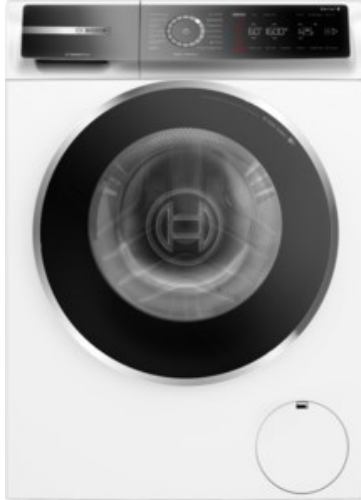

Unsere persönliche Empfehlung für Sie:

Bosch WGB2440H0 | weiss

Artikelnummer 17849

Produkt-Highlights

- **Iron Assist:** reduziert Knitterfalten bis zu 50%.
- **Home Connect:** Smart vernetzte Hausgeräte erleichtern den Alltag.
- **Mini Load:** schnelles und effizientes Waschen von Einzelteilen
- Mit Easy Start schnell zum optimalen Waschprogramm.
- **Fernüberwachung und Steuerung:** Kontrolliere und bediene deine Waschmaschine von unterwegs.

- gewichteter Energieverbrauch pro 100 Betriebszyklen: 40 kWh

Ausstattung & Technik

- Fassungsvermögen Wäsche: 9 kg
- U/Min. in der max. Schleuderstufe: 1400 Upm
- Trommel-Ausführung: Edelstahl-Trommel, Schontrommel
- Startzeitvorwahl
- Restzeitanzeige
- Handwasch-Programm für Wolle