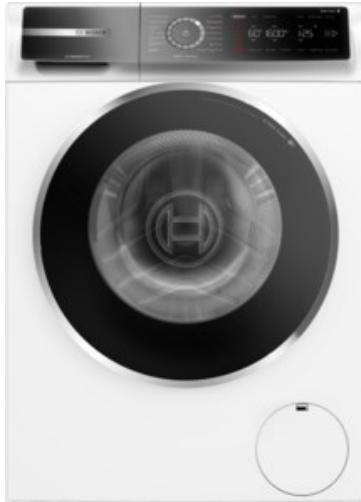

Unsere persönliche Empfehlung für Sie:

Bosch WGB2440H0 | weiss

Artikelnummer 17849

Produkt-Highlights

- **Iron Assist:** reduziert Knitterfalten bis zu 50%.
- **Home Connect:** Smart vernetzte Hausgeräte erleichtern den Alltag.
- **Mini Load:** schnelles und effizientes Waschen von Einzelteilen
- Mit Easy Start schnell zum optimalen Waschprogramm.
- **Fernüberwachung und Steuerung:** Kontrolliere und bediene deine Waschmaschine von unterwegs.

Produkttyp

- Bauart: Stand-Waschmaschine

Energieeffizienz / Verbrauchswerte

- Energy Label Version: 2019/2014
- Energieeffizienzklasse: A
- Energieeffizienzspektrum: Spektrum [A bis G]
- Schleudereffizienzklasse: B
- Programmdauer des Eco-Programms: 228 Min.
- Betriebsgeräusch Schleudern: 70 dB(A)
- Geräuschemissionsklasse: A
- gewichteter Wasserverbrauch pro Betriebszyklus (Waschen): 50 l

- gewichteter Energieverbrauch pro 100 Betriebszyklen: 40 kWh

Ausstattung & Technik

- Fassungsvermögen Wäsche: 9 kg
- U/Min. in der max. Schleuderstufe: 1400 Upm
- Trommel-Ausführung: Edelstahl-Trommel, Schontrommel
- Startzeitvorwahl
- Restzeitanzeige
- Handwasch-Programm für Wolle

Gehäuseeigenschaften

- Höhe: 84,50 cm

- Breite: 59,80 cm
- Tiefe: 59 cm
- Gewicht: 82,60 kg
- Breite mit Verpackung: 64 cm
- Höhe mit Verpackung: 87,50 cm
- Tiefe mit Verpackung: 67,50 cm
- Gewicht mit Verpackung: 83,60 kg
- Farbe: weiß