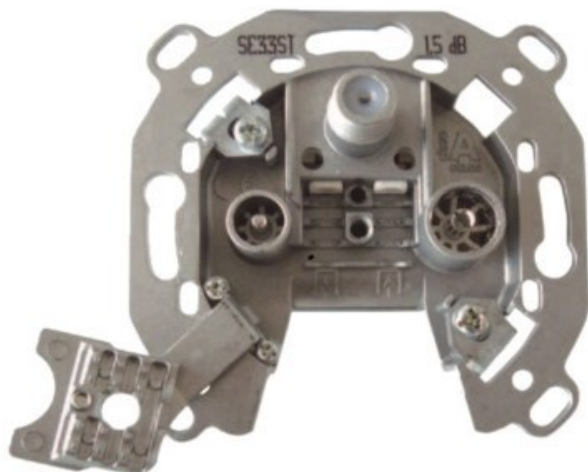

Unsere persönliche Empfehlung für Sie:

Televes 3-fach Stichleitungsdose

Artikelnummer 3705

Produkt-Highlights

- Innenleiter steckbar - sehr schnelle Montage
- Für Innenleiter 0,65 mm bis 1,1 mm geeignet
- Sehr kleines Gehäuse
- Abgerundete Kanten an der Kabeleinführung
- Breitbandig 4-2400 MHz
- Rückkanaltauglich
- DC-Durchlass (IEC-Buchse/F-Anschluss)
- UNI-Cable tauglich