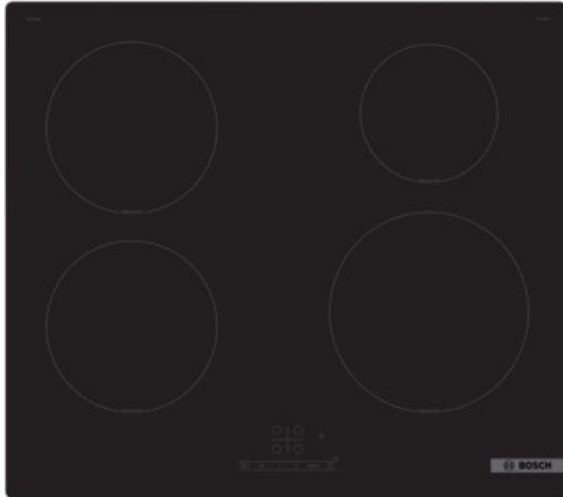

## Bosch PIE61RBB5E | schwarz

Artikelnummer 19657

### Gehäuseeigenschaften

- rahmenlose Kochfläche
- Breite: 59,20 cm

- Höhe: 5,10 cm
- Tiefe: 52,20 cm
- Gewicht: 12,20 kg
- Farbe: schwarz