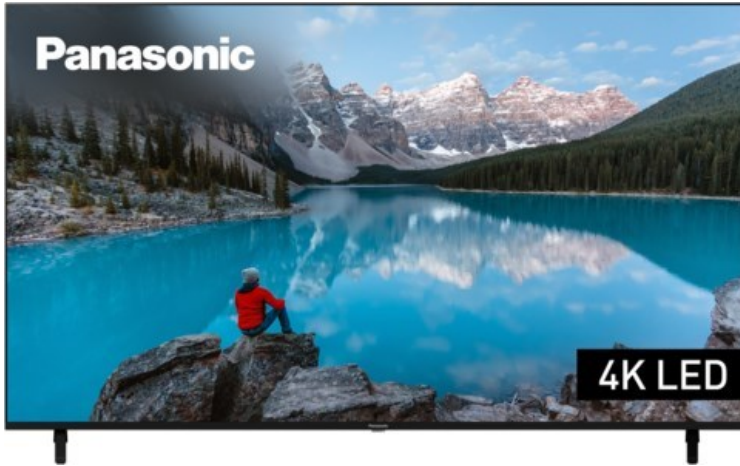

Elektro - Mäusling

Kompetent. Sympathisch. Nah.

Unsere persönliche Empfehlung für Sie:

Panasonic TX-75MXT886

Artikelnummer 17957

Produkt-Highlights

- 3.840 x 2.160 4K Ultra-HD LED-TV
- Dolby Vision, HDR10+ Adaptive
- Filmmaker Mode mit intelligentem Sensor
- HCX Processor
- Fire TV mit Zugriff auf Apps & Online-Dienste
- Amazon Alexa integriert
- Surround Sound & Dolby Atmos
- Game Mode, ALLM (Auto Low Latency Mode)
- DVB-T2 /-C /-S2 Triple Tuner, 4x HDMI (eARC auf HDMI 4), 2x USB, CI+, Digitaler Audio-Ausgang (optisch), LAN, WLAN & Bluetooth integriert

Bildeigenschaften

- Auflösung: Ultra HD (4K)
- Hintergrundbeleuchtung: LED

Ausstattung & Technik

- Bildschirmdiagonale: 189 cm
- Bildschirmdiagonale: 75"

- max. Auflösung (Horizontal): 3840
- max. Auflösung (Vertikal): 2160
- WLAN Ausstattung: WLAN integriert