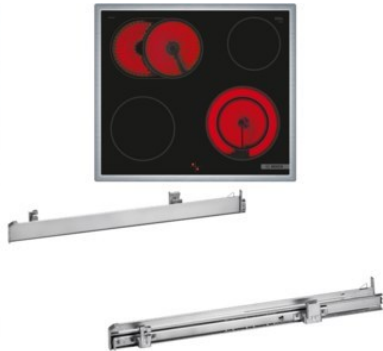

Elektro - Mäusling

Kompetent. Sympathisch. Nah.

Unsere persönliche Empfehlung für Sie:

Bosch HND411GS63 | edelstahl + edelstahl

Artikelnummer 18786

A+

Produkt-Highlights

- **Rote LED-Display-Steuerung:** Einfach zu bedienen dank der Zeitfunktionen
- **3D-Heißluft:** Gleichmäßige Hitze für perfekte Ergebnisse auf bis zu drei Ebenen
- **Versenknebel:** Für eine leicht zu reinigende Front und ein elegantes Design
- **Bedienfeld am Herd:** Einfache Bedienung des Kochfeldes durch die Bedienelemente des Herdes
- **Bräterzone:** extra zuschaltbare Kochzone für großes Bratgeschirr wie Bräter und Fischtöpfe
- **Die 21 cm Kochzone:** erweiterbare Kochzone
- **Umlaufender Rahmen:** der flache, umlaufende Edelstahlrahmen ist ideal für die Einpassung in einen vorhandenen Arbeitsplattenausschnitt geeignet
- Inkl. HEZ538000 Clip-Auszug

Produkttyp

- Produkttyp: Einbaugeräte Set

Energieeffizienz / Verbrauchswerte

- Energieeffizienzklasse: A+
- Energieeffizienzspektrum: Spektrum [A+++ bis D]
- Energieverbrauch bei Heißluft/Umluft: 0,69 kWh
- Energieverbrauch konventionell: 0,94 kWh
- Innenraum-Volumen: 71 l
- Backrohrvolumen: Large
- Anzahl der Garräume: 1

- Wärmequelle: Elektro

Ausstattung & Technik

- Teleskopauszug
- Elektronik Uhr

Gehäuseeigenschaften

- versenkbare Schalter
- Breite (Kochfeld): 58,30 cm
- Höhe (Kochfeld): 4,30 cm
- Tiefe (Kochfeld): 51,30 cm

- Gewicht (Kochfeld): 7,46 kg
- Breite (Backofen): 59,60 cm
- Höhe (Backofen): 59,50 cm
- Tiefe (Backofen): 54,80 cm
- Gewicht (Backofen): 34,80 kg
- Farbe: edelstahl

Händler-Kontaktdaten:

Elektro-Mäusling
Bahnhofstraße 34
24582 Bordesholm
04322 3098
info@elektro-maeusling.de
www.iq-elektro-maeusling.de