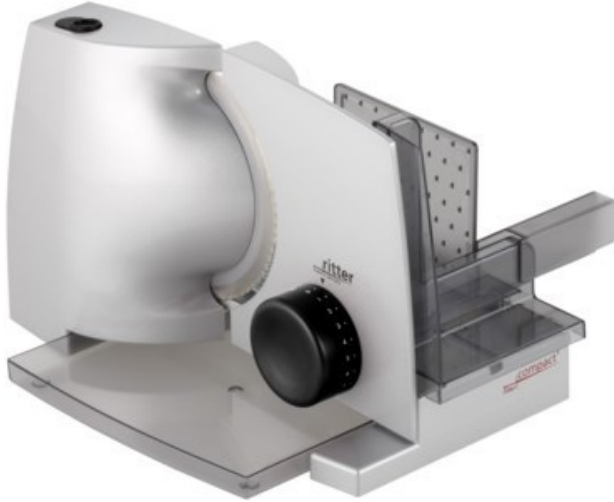

Elektro - Mäusling

Kompetent. Sympathisch. Nah.

Unsere persönliche Empfehlung für Sie:

Ritter compact 1 | silbermetallic

Artikelnummer 17709

Produkt-Highlights

- Metallausführung
- Wellenschliffmesser mit polierter Schneide 17 cm ø
- Schnittstärkeeinstellung bis ca. 20 mm
- Sicherheits-Moment- und Dauerschalter
- Abnehmbarer Schlitten
- Schlittenweg ca. 18,0 cm
- Schneidgut-Auffangschale
- Kabeldepot
- Silbermetallic

Ausstattung & Technik

- Leistung: 65 W
- Kindersicherung
- Messer: Wellenschliffmesser
- schräge Anordnung der Schneidevorrichtung
- Auffangschale/Tablett

Bedienung

- max. Schnittstärkeeinstellung: 20 mm

Gehäuseeigenschaften

- Breite: 20,50 cm
- Höhe: 23 cm

- Tiefe: 33 cm
- Gewicht: 2,40 kg
- Farbe: silber

Händler-Kontaktdaten:

Elektro-Mäusling
Bahnhofstraße 34
24582 Bordesholm
04322 3098
info@elektro-maeusling.de
www.iq-elektro-maeusling.de